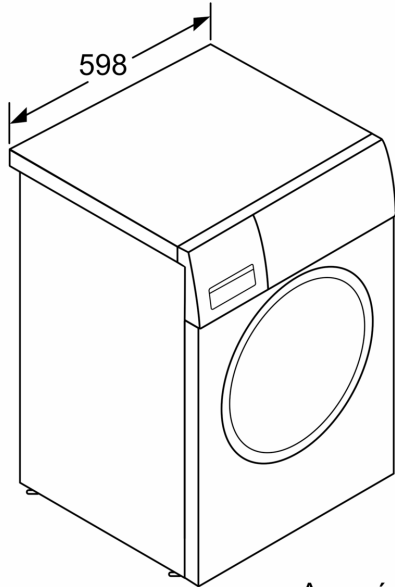

### Διαστάσεις & εγκατάσταση συσκευής

- Διαστάσεις (ΥxΠxΒ): 84.8 cm x 59.8 cm x 60.0 cm
- Βάθος κορμού συσκευής, χωρίς την πόρτα: 55.0 cm
- Βάθος με την πόρτα ανοικτή: 101.7 cm

<sup>1</sup> Κλίμακα ενεργειακών κλάσεων από A έως G

Διαστάσεις σε mm

Διαστάσεις σε mm