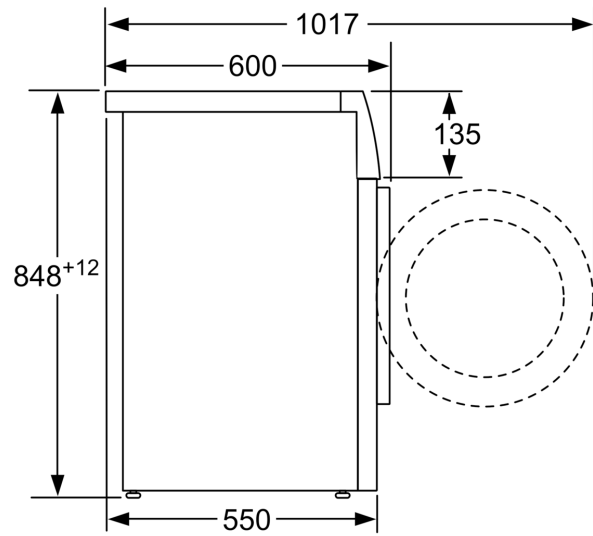

### Διαστάσεις & εγκατάσταση συσκευής

- Διαστάσεις (ΥxΠxΒ): 84.8 cm x 59.8 cm x 60.0 cm
- Βάθος κορμού συσκευής, χωρίς την πόρτα: 55.0 cm
- Βάθος με την πόρτα ανοικτή: 101.7 cm

<sup>1</sup> Κλίμακα ενεργειακών κλάσεων από A έως G

Διαστάσεις σε mm

Διαστάσεις σε mm