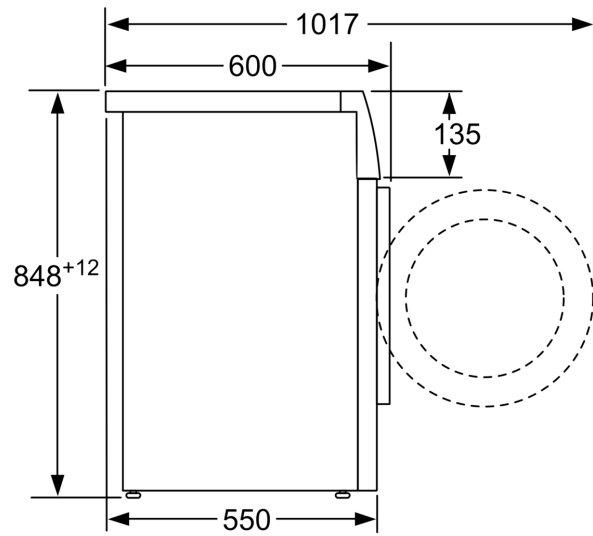

Διαστάσεις & εγκατάσταση συσκευής

- Διαστάσεις (ΥxΠxΒ): 84.8 cm x 59.8 cm x 60.0 cm
- Βάθος κορμού συσκευής, χωρίς την πόρτα: 55.0 cm
- Βάθος με την πόρτα ανοικτή: 101.7 cm

¹ Κλίμακα ενεργειακών κλάσεων από A έως G

² Κατανάλωση ενέργειας σε kWh ανά 100 κύκλους πλύσης (στο πρόγραμμα Eco 40-60)

Σειρά 4, Πλυντήριο ρούχων
εμπρόσθια φόρτωσης, 8 kg, 1200
rpm
WAN24018GR

Διαστάσεις σε mm

Διαστάσεις σε mm