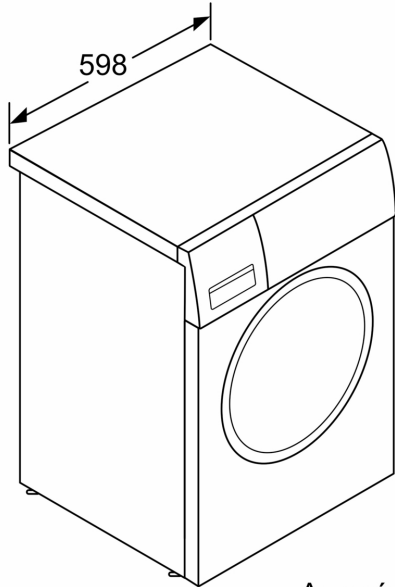

Σειρά 4, Πλυντήριο ρούχων
εμπρόσθια φόρτωσης, 8 kg, 1200
rpm
WAN24018GR

Διαστάσεις σε mm