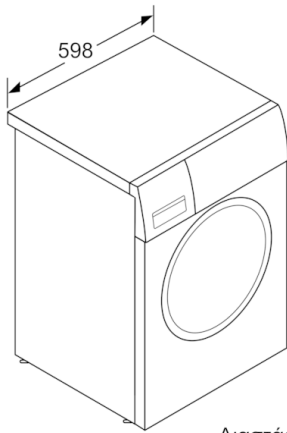

### Τεχνολογία & Ασφάλεια

- Χωρητικότητα τυμπάνου: 63 l
- Πλήρως ηλεκτρονική λειτουργία
- με λευκό πλαίσιο πόρτα με τζάμι διαμέτρου 30 cm και άνοιγμα 165°
- Μεταλλικό άγκιστρο για το κλείσιμο της πόρτας
- comfort lock
- Διαστάσεις (Υ x Π x Β): 84.8 cm x 59.8 cm x 61.8 cm

Διαστάσεις σε mm

Διαστάσεις σε mm