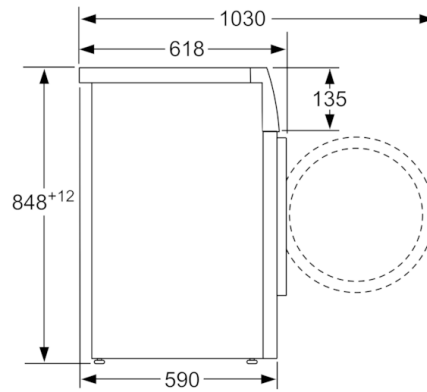

### Τεχνολογία & Ασφάλεια

- Χωρητικότητα τυμπάνου: 63 l
- Πλήρως ηλεκτρονική λειτουργία
- με λευκό πλαίσιο πόρτα με τζάμι διαμέτρου 30 cm και άνοιγμα 165°
- Μεταλλικό άγκιστρο για το κλείσιμο της πόρτας
- comfort lock
- Διαστάσεις (Υ x Π x Β): 84.8 cm x 59.8 cm x 61.8 cm

Διαστάσεις σε mm

Διαστάσεις σε mm