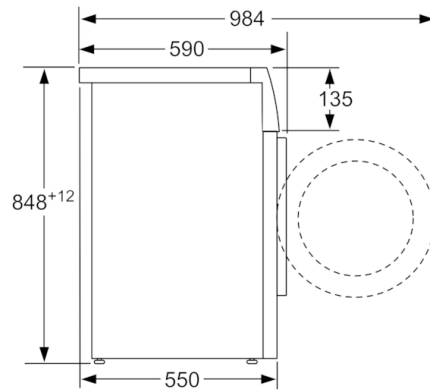

#### Τεχνικά στοιχεία

Εντοιχιζόμενη / Ελεύθερη :	Ελεύθερη συσκευή
Ύψος υποτοιχιισμού (mm) :	848
Διαστάσεις του προϊόντος (Υ x Π x Β) (mm) :	848 x 598 x 550
Καθαρό βάρος (kg) :	65,679
Ονομαστική ισχύς (W) :	2300
Ηλεκτρικό ρεύμα (A) :	10
Τάση (V) :	220-240
Συχνότητα (Hz) :	50
Πιστοποιητικά έγκρισης :	CE, VDE
Μήκος καλωδίου ηλεκτρικής παροχής (cm) :	160
Κατηγορία απόδοσης πλύσης :	A
Φορά ανοίγματος πόρτας :	Μεντεσές αριστερά
Ροδάκια :	Όχι
Κωδικός EAN :	4242002853550
Χωρητικότητα στα Βαμβακερά (kg) - NEA (2010/30/EC) :	5,5
Κλάση ενεργειακής απόδοσης (2010/30/EC) :	A+
Ετήσια κατανάλωση ενέργειας (kWh/έτος) (2010/30/EC) :	182,00
:	0,13
:	1,37
Ετήσια κατανάλωση νερού (lt/έτος) (2010/30/EC) :	9020
Κατηγορία απόδοσης στυψίματος :	D
Μέγιστη ταχύτητα στυψίματος (rpm) - NEA (2010/30/EC) :	950
Μέση διάρκεια προγράμματος Βαμβακερά 40°C με μερικό φορτίο (min) - NEA (2010/30/EC) :	175
Μέση διάρκεια προγράμματος Βαμβακερά 60°C με πλήρες φορτίο (min) - NEA (2010/30/EC) :	175
Μέση διάρκεια προγράμματος Βαμβακερά 60°C με μερικό φορτίο (min) - NEA (2010/30/EC) :	175
Επίπεδο θορύβου πλύσης (dB(A) re 1 pW) :	59
Επίπεδο θορύβου στυψίματος (dB(A) re 1 pW) :	73
Τύπος εγκατάστασης :	Ελεύθερη συσκευή

Διαστάσεις σε mm