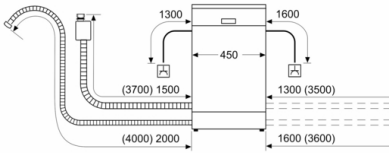

Πλυντήριο πιάτων με επιλογή ExtraDry για ακόμη πιο στεγνά πιάτα με το πάτημα ενός μόνο κουμπιού.

Διαστάσεις & εξαρτήματα

- Συμπεριλαμβάνεται χωνί συμπλήρωσης αλατιού
- Διαστάσεις (ΥxΠxΒ): 84.5x45x60 cm

¹

Ενδείξεις & χειρισμός συσκευής

- Ένδειξη εξέλιξης προγράμματος στην οθόνη

Εξοπλισμός καλαθιών

- Σύστημα καλαθιών Normal
- Απλή ρύθμιση ύψους άνω καλαθιού σε 2 επίπεδα
- DuoPower - 2 βραχίονες ψεκασμού στο άνω καλάθι
- 2 ράφια για φλυτζάνια στο άνω καλάθι
- Ράφι για μαχαιροπίρουνα στο άνω καλάθι
- Τροχοί εύκολης ολίσθησης στο κάτω καλάθι
- Μηχανισμός σταματήματος στο κάτω καλάθι για αποφυγή εκτροχιασμού
- Κινούμενη θήκη για μαχαιροπίρουνα στο κάτω καλάθι

**Σειρά 2, Ελεύθερο πλυντήριο πιάτων, 45 cm,
Λευκό
SRS2IKW04E**

Διαστάσεις σε mm

^ Πρίζα
() Τιμές με σει επέκτασης