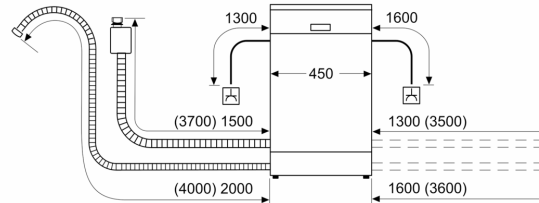

- AquaStop: Bosch εγγύηση σε περίπτωση ζημιών της οικιακής, εξαιτίας διαρροής νερού, για όλη τη διάρκεια ζωής της συσκευής.\*

**Διαστάσεις & εξαρτήματα**

**Σειρά 6, Πλυντήριο πιάτων πλήρους εντοιχισμού, 45 cm  
SPV6EMX11E**

Διαστάσεις σε mm

Διαστάσεις σε mm

- ⊕ Πρίζα
- ( ) Τιμές με σετ επέκτασης