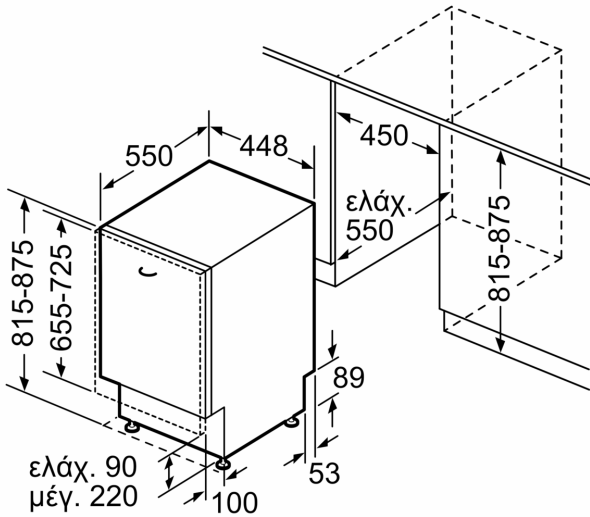

### Διαστάσεις & εξαρτήματα

- Συμπεριλαμβάνεται χωνί συμπλήρωσης αλατιού
- Συμπεριλαμβάνεται προστασία από υδρατμούς
- Διαστάσεις (ΥxΠxB): 81.5x44.8x55 cm

1

Κλίμακα ενεργειακών κλάσεων από A έως G

<sup>2</sup> Κατανάλωση ενέργειας σε kWh ανά 100 κύκλους πλύσης (στο πρόγραμμα Οικονομικό 50 °C)

**Σειρά 4, Πλυντήριο πιάτων πλήρους  
εντοιχισμού, 45 cm  
SPV4EKX29E**

Διαστάσεις σε mm

Διαστάσεις σε mm

- ⊕ Πρίζα
- ( ) Τιμές με σετ επέκτασης