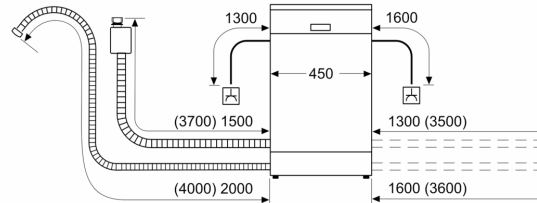

### Διαστάσεις & εξαρτήματα

- Συμπεριλαμβάνεται χωνί συμπλήρωσης αλατιού
- Συμπεριλαμβάνεται προστασία από υδρατμούς
- Διαστάσεις (ΥxΠxB): 81.5x44.8x55 cm

1

Κλίμακα ενεργειακών κλάσεων από A έως G

<sup>2</sup> Κατανάλωση ενέργειας σε kWh ανά 100 κύκλους πλύσης (στο πρόγραμμα Οικονομικό 50 °C)

<sup>3</sup> Κατανάλωση νερού σε λίτρα ανά κύκλο πλύσης (στο πρόγραμμα Οικονομικό 50 °C)

<sup>4</sup> Διάρκεια προγράμματος Οικονομικό 50 °C

\*Παρακαλώ βρείτε τους όρους της εγγύησης στο [https://media3.bsh-group.com/Documents/MCDOC02970501\\_aquastop.pdf](https://media3.bsh-group.com/Documents/MCDOC02970501_aquastop.pdf)

**Σειρά 4, Πλυντήριο πιάτων πλήρους  
εντοιχισμού, 45 cm  
SPV4EKX29E**

Διαστάσεις σε mm

Διαστάσεις σε mm

- ⊕ Πρίζα
- ( ) Τιμές με σετ επέκτασης