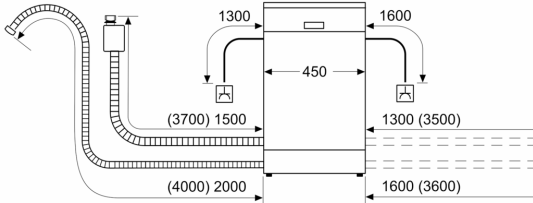

### Διαστάσεις & εξαρτήματα

- Συμπεριλαμβάνεται χωνί συμπλήρωσης αλατιού
- Διαστάσεις (ΥxΠxB): 84.5x45x60 cm

1

Κλίμακα ενεργειακών κλάσεων από A έως G

<sup>2</sup> Κατανάλωση ενέργειας σε kWh ανά 100 κύκλους πλύσης (στο πρόγραμμα Οικονομικό 50 °C)

## Σειρά 4, Ελεύθερο πλυντήριο πιάτων, 45 cm, Brushed steel anti-fingerprint SPS4EMI28E

Διαστάσεις σε mm

⚡ Πρίζα  
( ) Τιμές με σετ επέκτασης