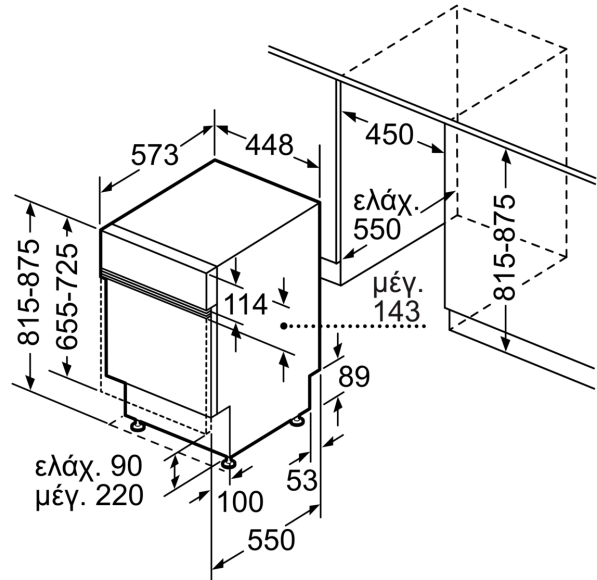

Διαστάσεις & εξαρτήματα

- Συμπεριλαμβάνεται χωνί συμπλήρωσης αλατιού
- Συμπεριλαμβάνεται προστασία από υδρατμούς
- Διαστάσεις (ΥxΠxB): 81.5x44.8x57.3 cm

1

Κλίμακα ενεργειακών κλάσεων από A έως G

² Κατανάλωση ενέργειας σε kWh ανά 100 κύκλους πλύσης (στο πρόγραμμα Οικονομικό 50 °C)

**Σειρά 6, Εντοιχιζόμενο πλυντήριο
 πιάτων με εμφανή μετόπη, 45 cm,
 Brushed steel
 SPI6EMS23E**

Διαστάσεις σε mm

⚡ Πρίζα
 () Τιμές με σετ επέκτασης

Διαστάσεις σε mm