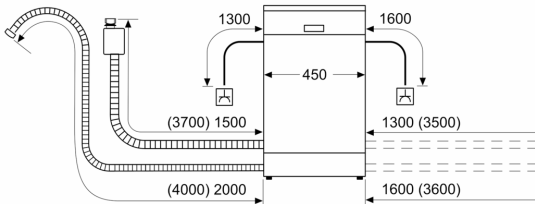

Διαστάσεις & εξαρτήματα

- Συμπεριλαμβάνεται χωνί συμπλήρωσης αλατιού
- Συμπεριλαμβάνεται προστασία από υδρατμούς
- Διαστάσεις (ΥxΠxB): 81.5x44.8x57.3 cm

1

Κλίμακα ενεργειακών κλάσεων από A έως G

² Κατανάλωση ενέργειας σε kWh ανά 100 κύκλους πλύσης (στο πρόγραμμα Οικονομικό 50 °C)

**Σειρά 6, Εντοιχιζόμενο πλυντήριο
 πιάτων με εμφανή μετόπη, 45 cm,
 Brushed steel
 SPI6EMS23E**

Διαστάσεις σε mm

⚡ Πρίζα
 () Τιμές με σετ επέκτασης

Διαστάσεις σε mm