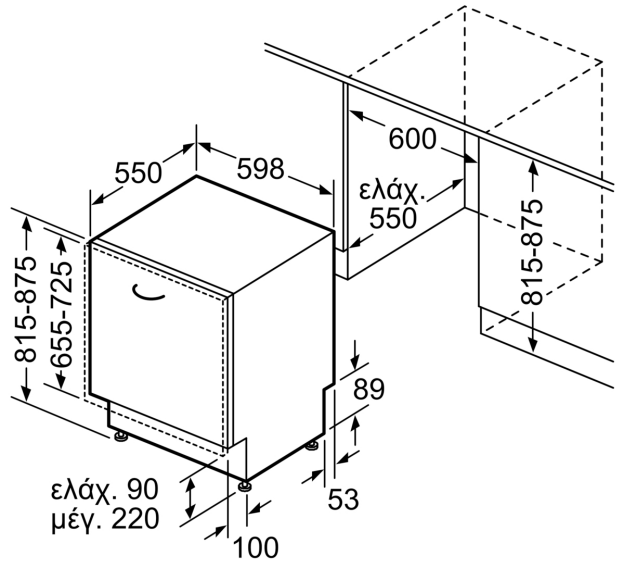

#### Διαστάσεις & εξαρτήματα

- Συμπεριλαμβάνεται προστασία από υδρατμούς
- Διαστάσεις (ΥxΠxB): 81.5x59.8x55 cm

<sup>1</sup>

Κλίμακα ενεργειακών κλάσεων από A έως G

<sup>2</sup> Κατανάλωση ενέργειας σε kWh ανά 100 κύκλους πλύσης (στο πρόγραμμα Οικονομικό 50 °C)

**Σειρά 4, Πλυντήριο πιάτων πλήρους εντοιχισμού, 60 cm  
SMV4HVX33E**

Διαστάσεις σε mm

⚡ Πρίζα  
( ) Τιμές με σετ επέκτασης

Διαστάσεις σε mm