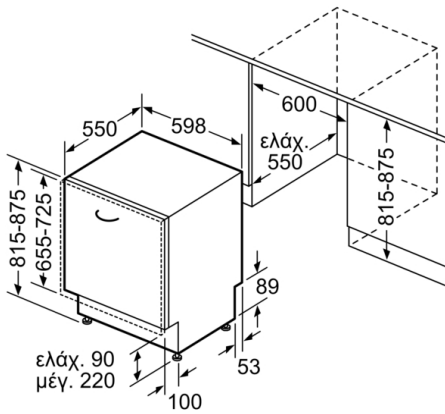

Διαστάσεις εντοιχισμού (u x π x β): 815-875 x 600 x 550 mm

Πιστοποιητικά έγκρισης: CE, VDE

Βάθος με ανοιχτή πόρτα στις 90 μοίρες: 1150 mm

Ρυθμιζόμενα ποδαράκια: Ναι - όλα από εμπρός

Μέγιστο ύψος για τα ποδαράκια: 60 mm

**Serie | 4, Πλυντήριο πιάτων πλήρους εντοιχισμού, 60 cm SMV46AX04E**

Διαστάσεις σε mm