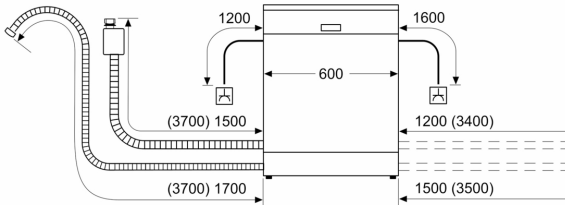

### Διαστάσεις & εξαρτήματα

- Συμπεριλαμβάνεται χωνί συμπλήρωσης αλατιού
- Διαστάσεις (ΥxΠxB): 84.5x60x60 cm

<sup>1</sup>

Κλίμακα ενεργειακών κλάσεων από A έως G

<sup>2</sup> Κατανάλωση ενέργειας σε kWh ανά 100 κύκλους πλύσης (στο πρόγραμμα Οικονομικό 50 °C)

## Σειρά 6, Ελεύθερο πλυντήριο πιάτων, 60 cm, Brushed steel anti-fingerprint SMS6ECI03E

Διαστάσεις σε mm

⌘ Πρίζα  
( ) Τιμές με σετ επέκτασης