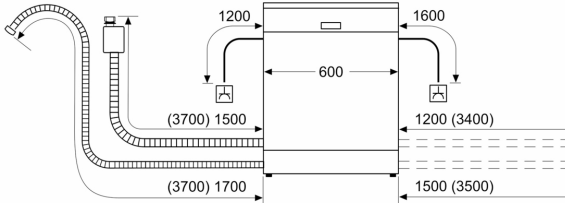

Διαστάσεις & εξαρτήματα

- Διαστάσεις (ΥxΠxB): 84.5x60x60 cm

1

Κλίμακα ενεργειακών κλάσεων από A έως G

² Κατανάλωση ενέργειας σε kWh ανά 100 κύκλους πλύσης (στο πρόγραμμα Οικονομικό 50 °C)

³ Κατανάλωση νερού σε λίτρα ανά κύκλο πλύσης (στο πρόγραμμα Οικονομικό 50 °C)

⁴ Διάρκεια προγράμματος Οικονομικό 50 °C

*Παρακαλώ βρείτε τους όρους της εγγύησης στο https://media3.bsh-group.com/Documents/MCDOC02970501_aquastop.pdf

**Σειρά 4, Ελεύθερο πλυντήριο πιάτων,
60 cm, Λευκό
SMS4HTW33E**

Διαστάσεις σε mm

⚡ Πρίζα
() Τιμές με σετ επέκτασης