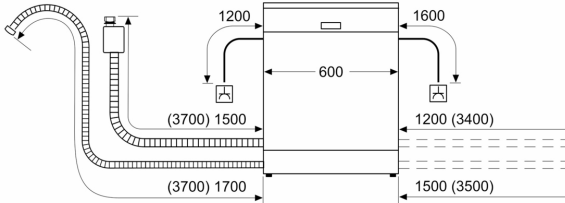

### Διαστάσεις & εξαρτήματα

- Συμπεριλαμβάνεται χωνί συμπλήρωσης αλατιού
- Διαστάσεις (ΥxΠxB): 84.5x60x60 cm

1

Κλίμακα ενεργειακών κλάσεων από A έως G

<sup>2</sup> Κατανάλωση ενέργειας σε kWh ανά 100 κύκλους πλύσης (στο πρόγραμμα Οικονομικό 50 °C)

## Σειρά 4, Ελεύθερο πλυντήριο πιάτων, 60 cm, Brushed steel anti-fingerprint SMS4HDI52E

Διαστάσεις σε mm

⌘ Πρίζα  
( ) Τιμές με σετ επέκτασης