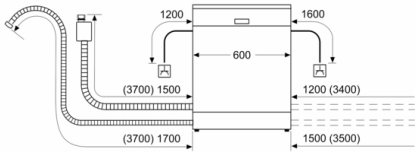

Ενδείξεις & χειρισμός συσκευής

- Οθόνη ένδειξης υπολειπόμενου χρόνου προγράμματος
- Προεπιλογή χρόνου έναρξης 1-24 ώρες
- Ηλεκτρονική ένδειξη συμπλήρωσης αλατιού, λαμπρυντικού

Χαρακτηριστικά ασφαλείας

- AquaStop: Bosch εγγύηση σε περίπτωση ζημιών της οικοσκευής, εξαιτίας διαρροής νερού, για όλη τη διάρκεια ζωής της συσκευής.*
- Κλειδωμα ασφαλείας για παιδιά

*Παρακαλώ βρείτε τους όρους της εγγύησης στο https://media3.bsh-group.com/Documents/MCDOC02970501_aquastop.pdf

**Serie | 4, Ελεύθερο πλυντήριο πιάτων, 60 cm,
Λευκό
SMS46CW01E**

Διαστάσεις σε mm

^ Πρίζα
() Τιμές με σει επέκτασης