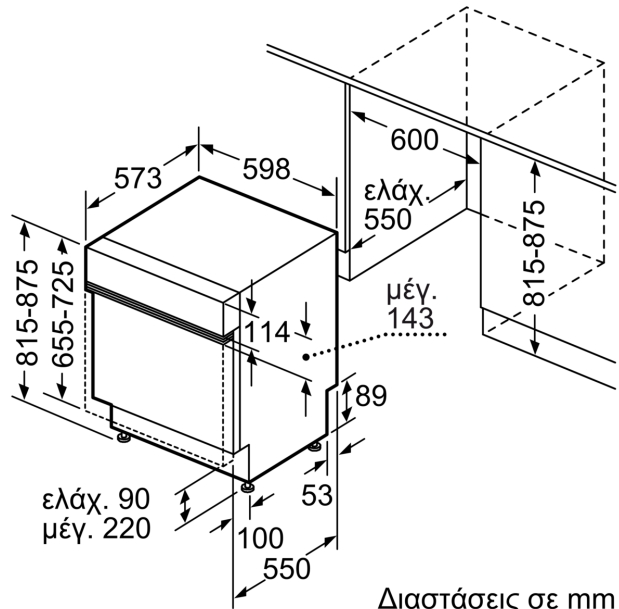

**Σειρά 6, Εντοιχιζόμενο πλυντήριο
 πιάτων με εμφανή μετόπη, 60 cm,
 Brushed steel anti-fingerprint
 SMI68TS06E**

Διαστάσεις σε mm

⚡ Πρίζα
 () Τιμές με σετ επέκτασης

Διαστάσεις σε mm