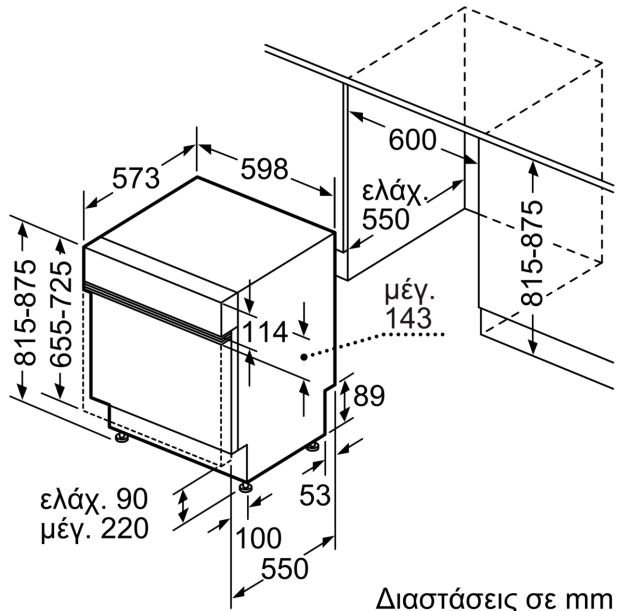

Ύψος υποτοιχισμού: ..... 0 mm

Διαστάσεις του προϊόντος (Υ x Π x Β): ..... 815 x 598 x 573 mm

Διαστάσεις εντοιχισμού (u x π x β): ..... 815-875 x 600 x 550 mm

Βάθος με ανοιχτή πόρτα στις 90 μοίρες: ..... 1150 mm

#### Διαστάσεις & εξαρτήματα

- Διαστάσεις (ΥxΠxB): 81.5x59.8x57.3 cm
- Αγγλικά
- Ανοξειδωτο/Polinox

**Σειρά 4, Εντοιχιζόμενο πλυντήριο  
 πιάτων με εμφανή μετόπη, 60 cm,  
 Brushed steel  
 SMI4HTS31E**

Διαστάσεις σε mm

⚡ Πρίζα  
 ( ) Τιμές με σετ επέκτασης

Διαστάσεις σε mm