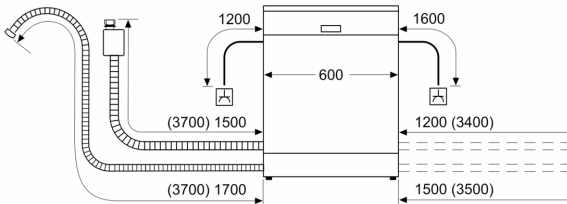

#### Διαστάσεις & εξαρτήματα

- Διαστάσεις (ΥxΠxB): 81.5x59.8x57.3 cm
- Αγγλικά
- Ανοξειδωτο/Polinox

**Σειρά 4, Εντοιχιζόμενο πλυντήριο  
 πιάτων με εμφανή μετόπη, 60 cm,  
 Brushed steel  
 SMI4HTS31E**

Διαστάσεις σε mm

⚡ Πρίζα  
 ( ) Τιμές με σετ επέκτασης

Διαστάσεις σε mm