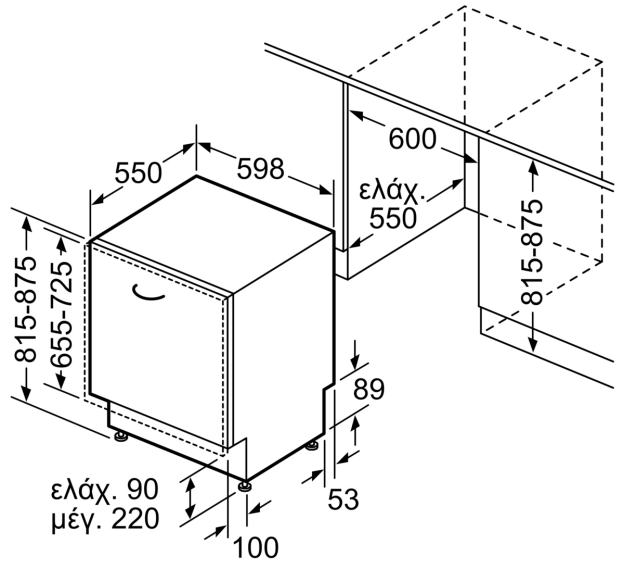

Ύψος υποτοιχισμού: ..... 0 mm

Διαστάσεις του προϊόντος (Υ x Π x Β): ..... 815 x 598 x 550 mm

Διαστάσεις εντοιχισμού (υ x π x β): ..... 815-875 x 600 x 550 mm

Βάθος με ανοιχτή πόρτα στις 90 μοίρες: ..... 1150 mm

#### Διαστάσεις & εξαρτήματα

- Διαστάσεις (ΥxΠxB): 81.5x59.8x55 cm
- Συμπεριλαμβάνεται χωνί συμπλήρωσης αλατιού
- Πρόσθετες λειτουργίες μέσω της εφαρμογής Home Connect: HygienePlus, Silence on demand

**Σειρά 6, Πλυντήριο πιάτων πλήρους εντοιχισμού, 60 cm  
SMD6ECX00E**

Διαστάσεις σε mm

⌘ Πρίζα  
( ) Τιμές με σετ επέκτασης

Διαστάσεις σε mm