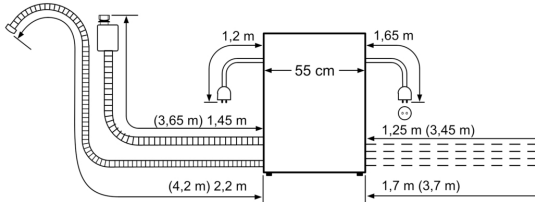

Διαστάσεις & εξαρτήματα

- Διαστάσεις (ΥxΠxΒ): 45x55.1x50 cm

1

Κλίμακα ενεργειακών κλάσεων από A έως G

² Κατανάλωση ενέργειας σε kWh ανά 100 κύκλους πλύσης (στο πρόγραμμα Οικονομικό 50 °C)

³ Κατανάλωση νερού σε λίτρα ανά κύκλο πλύσης (στο πρόγραμμα Οικονομικό 50 °C)

Όνομαστικά μήκη:

AquaStop: 1,65 m

Σωλήνας αποχέτευσης: 2,25 m

Καλώδιο δικτύου: 1,70 m

Επέκταση:

AquaStop: 2,20 m

Σωλήνας αποχέτευσης: 2,00 m