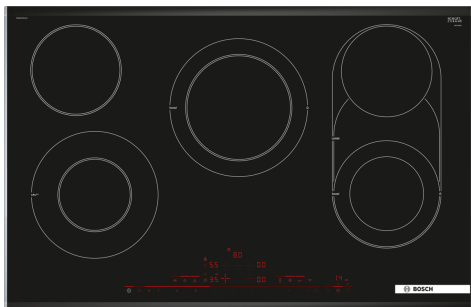

Σειρά 8, Ηλεκτρικές εστίες, 80 cm, Μαύρο, εντοιχιζόμενη με πλαίσιο PKM875DV1D

Προαιρετικά εξαρτήματα

HEZ390011	ΕΠΑΓΩΓΙΚΗ ΓΑΣΤΡΑ HZ 390010
HEZ390090	Accessories electric cookers/ovens
HEZ390230	Accessories electric cookers/ovens
HEZ390512	Teppan Yaki
HEZ390522	ΠΛΑΚΑ GRILL HEZ390522
HEZ392800	Accessories electric cookers/ovens
HEZ394301	Accessories electric cookers/ovens
HEZ9FE280 :	
HEZ9SE030	ΣΕΤ 3 ΕΠΑΓΩΓΙΚΩΝ ΣΚΕΥΩΝ HEZ 9SE030

Η κεραμική βάση εστιών: κάνει το μαγείρεμα και το καθάρισμα ιδιαίτερα εύκολο.

- **DirectSelect Premium:** μεγάλο και έξυπνο χειριστήριο με πλήκτρα αφής.
- **CombiZone:** συνδυάστε δύο ζώνες επαγωγικών εστιών σε μία, για να θερμαίνετε μεγάλα σκεύη μαγειρικής.
- **PerfectFry:** δεν χρειάζεται πλέον να ανησυχείτε ότι θα καεί το φαγητό.
- **Home Connect:** Συνδεδεμένες οικιακές συσκευές για μία μεγαλύτερη ευκολία κάθε ημέρα.
- **Power Boost:** έως και 35% ταχύτερη θέρμανση σε σύγκριση με το υψηλότερο επίπεδο ισχύος.

Τεχνικά στοιχεία

Προϊοντική κατηγορία: ..... Εστίες μαγειρέματος
Εντοιχιζόμενη / Ελεύθερη: ..... Εντοιχιζόμενη συσκευή
Τύπος λειτουργίας: ..... Ηλεκτρική
Αριθμός εστιών: 5
Διαστάσεις εντοιχισμού (u x π x β): ..... 44 x 780-780 x 500-500 mm
Πλάτος: ..... 816 mm
Διαστάσεις Εσωτερικής μονάδας: (ΥxΠxB): ..... 44 x 816 x 527 mm
Διαστάσεις συσκευασμένου προϊόντος (ΥxΠxB): . 100 x 1130 x 620 mm
Καθαρό βάρος: ..... 14.4 kg
Μεικτό βάρος: ..... 15.0 kg
Ενδεικτική λυχνία εναπομένουσας Θερμότητας: ..... Ξεχωριστή
Θέση πάνελ ελέγχου: ..... Μπροστινό τμήμα βάσης εστιών
Βασικό υλικό επιφανειών: ..... Υαλοκεραμική
Χρώμα επιφανειών: ..... Μαύρο, Alu, brushed
Κωδικός EAN: 4242002944043
Τάση: ..... 220-240 V
Συχνότητα: ..... 60; 50 Hz