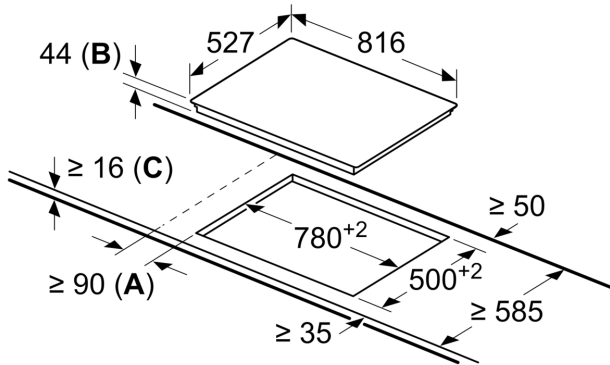

**Σειρά 8, Ηλεκτρικές εστίες, 80 cm,
Μαύρο, εντοιχιζόμενη με πλαίσιο
PKM875DV1D**

Διαστάσεις σε mm

- **A:** Ελάχιστη απόσταση από το άνοιγμα για τη βάση εστιών μέχρι τον τοίχο.
- **B:** Βάθος βυθίσματος
- **C:** Με συναρμολογημένο φούρνο από κάτω το ελάχιστο 20 mm, πιθανώς περισσότερο, βλέπε τις απαιτήσεις χώρου για τον φούρνο.