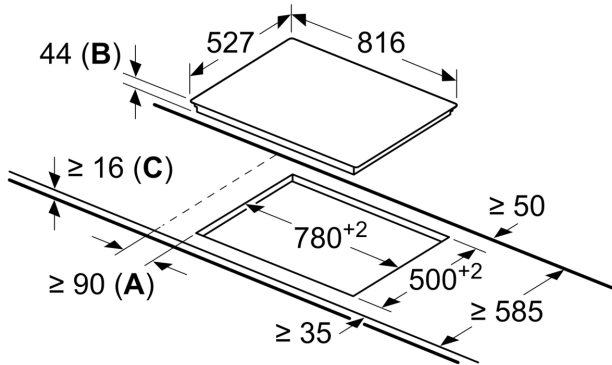

Τεχνικά στοιχεία

Προϊοντική κατηγορία: Εστίες μαγειρέματος
 Εντοιχιζόμενη / Ελεύθερη: Εντοιχιζόμενη συσκευή
 Τύπος λειτουργίας: Ηλεκτρική
 Αριθμός εστιών: 5
 Διαστάσεις εντοιχισμού (u x π x β): 44 x 780-780 x 500-500 mm
 Πλάτος: 816 mm
 Διαστάσεις Εσωτερικής μονάδας: (ΥxΠxΒ): 44 x 816 x 527 mm
 Διαστάσεις συσκευασμένου προϊόντος (ΥxΠxΒ): . 100 x 1020 x 620 mm
 Καθαρό βάρος: 12.1 kg
 Μεικτό βάρος: 12.7 kg
 Ενδεικτική λυχνία εναπομένουσας θερμότητας: Ξεχωριστή
 Θέση πάνελ ελέγχου: Μπροστινό τμήμα βάσης εστιών
 Βασικό υλικό επιφανειών: Υαλοκεραμική
 Χρώμα επιφανειών: Μαύρο, Alu, brushed
 Κωδικός EAN: 4242002845043
 Τάση: 220-240 V
 Συχνότητα: 50; 60 Hz

Διαστάσεις

- Διαστάσεις συσκευής (ΠxΒ): 816 mm x 527 mm
- Διαστάσεις Εντοιχισμού (ΥxΠxΒ) : 44 mm x 780 mm x 500 mm

**Σειρά 8, Ηλεκτρικές εστίες, 80 cm,
Μαύρο
PKM875DP1D**

Διαστάσεις σε mm

- A:** Ελάχιστη απόσταση από το άνοιγμα για τη βάση εστιών μέχρι τον τοίχο.
- B:** Βάθος βυθίσματος
- C:** Με συναρμολογημένο φούρνο από κάτω το ελάχιστο 20 mm, πιθανώς περισσότερο, βλέπε τις απαιτήσεις χώρου για τον φούρνο.