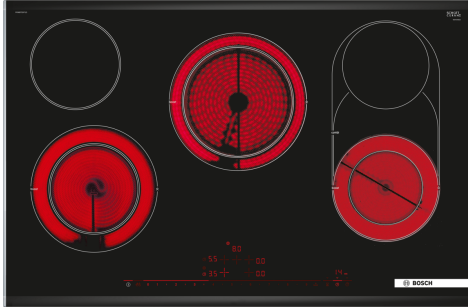

Σειρά 8, Ηλεκτρικές εστίες, 80 cm, Μαύρο PKM875DP1D

Προαιρετικά εξαρτήματα

HEZ32WA00	ΘΕΡΜΟΜΕΤΡΟ ΨΗΤΟΥ HEZ32WA00
HEZ390011	ΕΠΑΓΩΓΙΚΗ ΓΑΣΤΡΑ HZ 390010
HEZ390090	Accessories electric cookers/ovens
HEZ390512	Teppan Yaki
HEZ390522	ΠΛΑΚΑ GRILL HEZ390522
HEZ392800	Accessories electric cookers/ovens
HEZ394301	Accessories electric cookers/ovens
HEZ9FE280 :	
HEZ9SE030	ΣΕΤ 3 ΕΠΑΓΩΓΙΚΩΝ ΣΚΕΥΩΝ HEZ 9SE030

Τεχνικά στοιχεία

Προϊοντική κατηγορία: Εστίες μαγειρέματος
 Εντοιχιζόμενη / Ελεύθερη: Εντοιχιζόμενη συσκευή
 Τύπος λειτουργίας: Ηλεκτρική
 Αριθμός εστιών: 5
 Διαστάσεις εντοιχισμού (u x π x β): 44 x 780-780 x 500-500 mm
 Πλάτος: 816 mm
 Διαστάσεις Εσωτερικής μονάδας: (ΥxΠxΒ): 44 x 816 x 527 mm
 Διαστάσεις συσκευασμένου προϊόντος (ΥxΠxΒ): . 100 x 1020 x 620 mm
 Καθαρό βάρος: 12.1 kg
 Μεικτό βάρος: 12.7 kg
 Ενδεικτική λυχνία εναπομένουσας θερμότητας: Ξεχωριστή
 Θέση πάνελ ελέγχου: Μπροστινό τμήμα βάσης εστιών
 Βασικό υλικό επιφανειών: Υαλοκεραμική
 Χρώμα επιφανειών: Μαύρο, Alu, brushed
 Κωδικός EAN: 4242002845043
 Τάση: 220-240 V
 Συχνότητα: 50; 60 Hz

Σειρά 8, Ηλεκτρικές εστίες, 80 cm, Μαύρο PKM875DP1D

Η κεραμική βάση εστιών : κάνει το μαγείρεμα και το καθάρισμα ιδιαίτερα εύκολο.

Τεχνικά χαρακτηριστικά

- Comfort design με πλευρικά προφίλ και μπροστινό Facette με ανοξείδωτο πλαίσιο
- Χειριστήριο DirectSelect Premium
- Πλήρως ηλεκτρονικός έλεγχος με 17 βαθμίδες ισχύος
- Ψηφιακές ενδείξεις
- 5 ζώνες ταχείας θέρμανσης, συμπεριλαμβάνοντας:
- 3 διπλές ζώνες μαγειρέματος
- Μπροστά αριστερά: 2,1 kW, 1,2 kW - 210 mm, 145 mm
- Πίσω αριστερά: 1,2 kW - 145 mm
- Πίσω κέντρο: 2 kW, 4,6 kW, 3,4 kW, 1 kW - 230 mm, 180 mm
- Μπροστά δεξιά: 2 kW, 4,6 kW, 3,4 kW, 1 kW - 120 mm, 180 mm, 270 mm, 370 mm