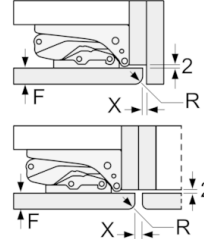

Γενικά χαρακτηριστικά

- Δεξιά φορά πόρτας, Δυνατότητα αλλαγής φοράς πόρτας
- Αυτόματη απόψυξη συντήρησης

Στη συντήρηση

- 6 ράφια από γυαλί ασφαλείας, 5 ρυθμίζονται σε ύψος και αφαιρούνται
- 1 MultiBox - διαφανές συρτάρι με κυματοειδή πάτο, ιδανικό για την αποθήκευση φρούτων και λαχανικών.
- 1 αυγοθήκη
- Εσωτερικός φωτισμός LED

Διαστάσεις Συσκευής

- Διαστάσεις συσκευής ΥxΠxΒ: 122.1x54.1x54.2 cm
- Διαστάσεις εντοιχισμού ΥxΠxΒ: 122.5x56x55 cm

**Serie | 2, Εντοιχιζόμενο μονόπορτο ψυγείο,
122.5 x 56 cm
KIR24V51**

Διαστάσεις σε mm
Σύσταση διαστάσεων σχισμής για
επίπεδο μεντεσέ

F	R	X
16-19	0-3	2,5
20	0-1	3
	2-3	2,5
21	0-1	3
	2-3	2,5
22	0	4
	1	3,5
	2-3	3

Οι συνιστούμενες στον πίνακα διαστάσεις
σχισμής πρέπει να τηρηθούν,
για να εξασφαλιστεί το άνοιγμα της πόρτι
της συσκευής χωρίς πρόσκρουση και να
αποφευχθούν ζημιές στα ντουλάπια της
κουζίνας.