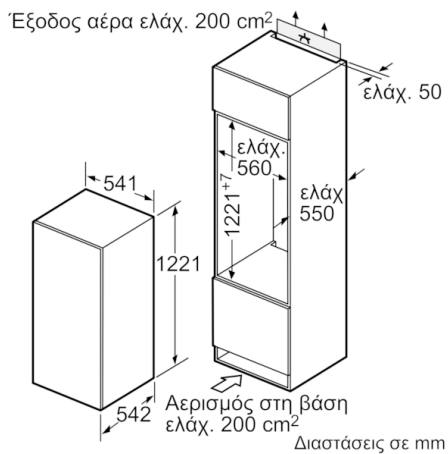

Γενικά χαρακτηριστικά

- Δεξιά φορά πόρτας, Δυνατότητα αλλαγής φοράς πόρτας
- Αυτόματη απόψυξη συντήρησης

Στη συντήρηση

- 6 ράφια από γυαλί ασφαλείας, 5 ρυθμίζονται σε ύψος και αφαιρούνται
- 1 MultiBox - διαφανές συρτάρι με κυματοειδή πάτο, ιδανικό για την αποθήκευση φρούτων και λαχανικών.
- 1 αυγοθήκη
- Εσωτερικός φωτισμός LED

Διαστάσεις Συσκευής

- Διαστάσεις συσκευής ΥxΠxΒ: 122.1x54.1x54.2 cm
- Διαστάσεις εντοιχισμού ΥxΠxΒ: 122.5x56x55 cm

**Serie | 2, Εντοιχιζόμενο μονόπορτο ψυγείο,
122.5 x 56 cm
KIR24V51**

Διαστάσεις σε mm
Σύσταση διαστάσεων σχισμής για
επίπεδο μεντεσέ

F	R	X
16-19	0-3	2,5
20	0-1	3
	2-3	2,5
21	0-1	3
	2-3	2,5
22	0	4
	1	3,5
	2-3	3

Οι συνιστούμενες στον πίνακα διαστάσεις
σχισμής πρέπει να τηρηθούν,
για να εξασφαλιστεί το άνοιγμα της πόρτι
της συσκευής χωρίς πρόσκρουση και να
αποφευχθούν ζημιές στα ντουλάπια της
κουζίνας.