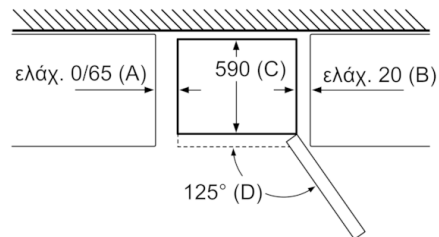

Διαστάσεις Συσκευής

- Διαστάσεις συσκευής ΥxΠxΒ: 186x60x66 cm

Serie | 2, Ελεύθερος ψυγείοκαταψύκτης, 186 x 60 cm, λευκό KGN36NW30

Όνομασία συσκευής	a	b	c	d	e	f	g	h
KGN36 (Εσωτερική λαβή)	1860	600	660	590	600	1210	660	12
KGN36 (Εξωτερική λαβή)	1860	600	660	590	640	1210	700	12

Διαστάσεις σε mm

Όνομασία συσκευής	A	B	C	D
KGN33, 36, 39, 46, 49	0/65	20	590	125
KGF39, 49	0/65	20	590	125

Διάσταση A:
Στα μοντέλα με κάθετες ενσωματωμένες λαβές, για ένα εύκολο άνοιγμα είναι απαραίτητη μια ελάχιστη απόσταση από 65 mm.

Διαστάσεις σε mm