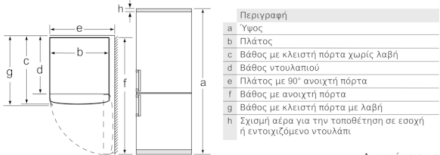

Διαστάσεις Συσκευής

- Διαστάσεις συσκευής ΥxΠxΒ: 186x60x66 cm

Serie | 2, Ελεύθερος ψυγείοκαταψύκτης, 186 x 60 cm, λευκό KGN36NW30

Όνομασία συσκευής	a	b	c	d	e	f	g	h
KGN36 (Εσωτερική λαβή)	1860	600	660	590	600	1210	660	12
KGN36 (Εξωτερική λαβή)	1860	600	660	590	640	1210	700	12

Διαστάσεις σε mm

Όνομασία συσκευής	A	B	C	D
KGN33, 36, 39, 46, 49	0/65	20	590	125
KGF39, 49	0/65	20	590	125

Διάσταση A:
Στα μοντέλα με κάθετες ενσωματωμένες λαβές, για ένα εύκολο άνοιγμα είναι απαραίτητη μια ελάχιστη απόσταση από 65 mm.