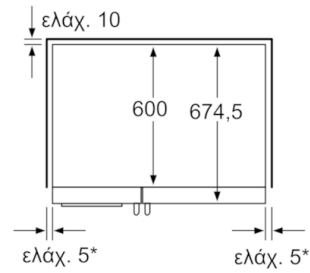

Serie | 6, Ψυγειοκαταψύκτης Side by Side, ανοξιδωτή όψη KAN58A45

* Εάν τοποθετηθεί η συσκευή δίπλα σε μια κουζίνα, πρέπει η πλευρική απόσταση να είναι ελάχ. 30 mm.