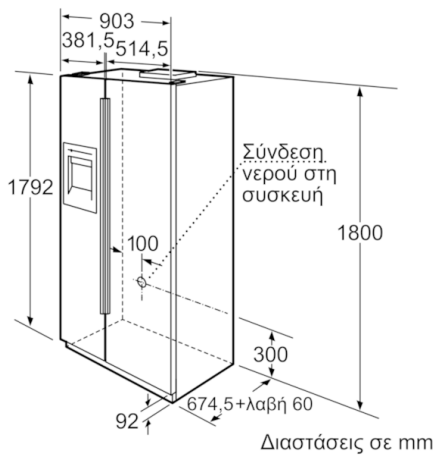

Serie | 6, Ψυγειοκαταψύκτης Side by Side, ανοξιδωτή όψη KAN58A45

* Εάν τοποθετηθεί η συσκευή δίπλα σε μια κουζίνα, πρέπει η πλευρική απόσταση να είναι ελάχ. 30 mm.