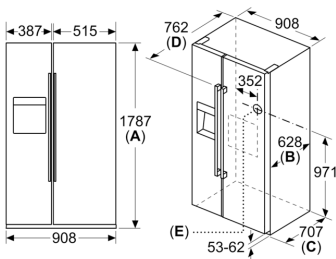

Διαστάσεις σε mm