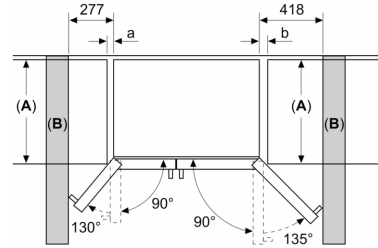

Διαστάσεις σε mm