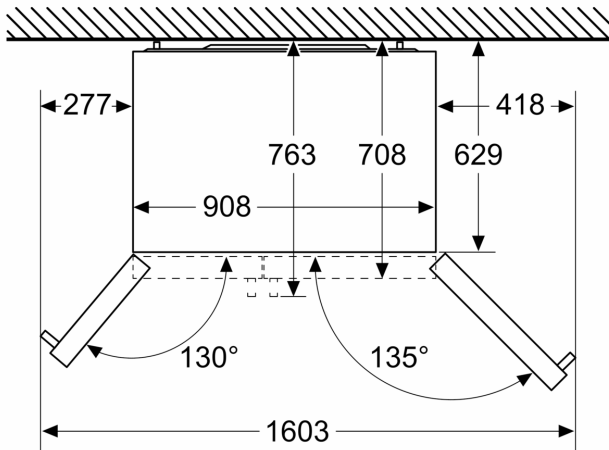

Σειρά 6, Ψυγειοκαταψύκτης Side by Side, 178.7 x 90.8 cm, Brushed steel anti-fingerprint KAD93VIFP

Διαστάσεις σε mm