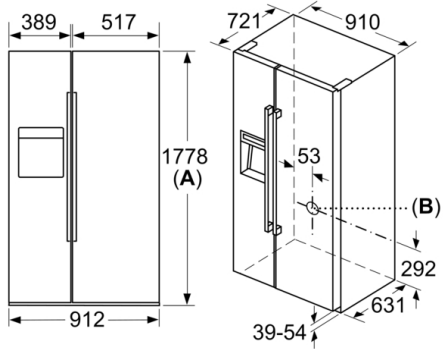

#### Διαστάσεις Συσκευής

- Διαστάσεις συσκευής ΥxΠxB: 177.8x91.2x73.2 cm

**Serie | 8, 177.8 x 91.2 cm, Μαύρο  
KAD92HBFP**

Διαστάσεις σε mm

Διαστάσεις σε mm

**A:** Η μπροστινή πλευρά μπορεί να ρυθμιστεί από 1769 έως 1784