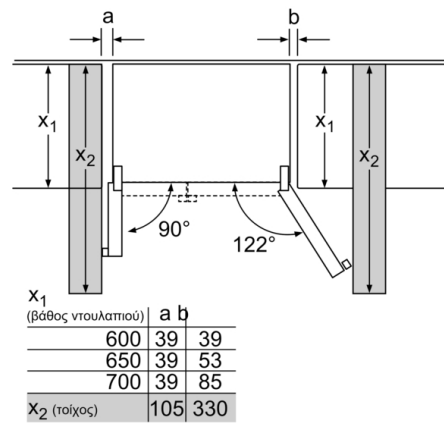

#### Διαστάσεις Συσκευής

- Διαστάσεις συσκευής ΥxΠxB: 177.8x91.2x73.2 cm

**Serie | 8, 177.8 x 91.2 cm, Μαύρο  
KAD92HBFP**

Διαστάσεις σε mm

Διαστάσεις σε mm

**A:** Η μπροστινή πλευρά μπορεί να ρυθμιστεί από 1769 έως 1784