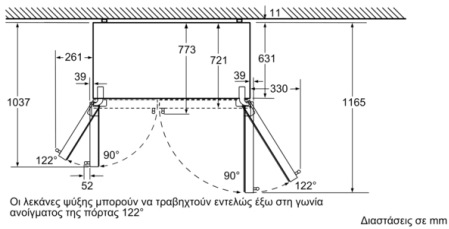

#### Διαστάσεις Συσκευής

- Διαστάσεις συσκευής ΥxΠxB: 177.8x91.2x73.2 cm

**Serie | 8, 177.8 x 91.2 cm, Μαύρο  
KAD92HBFP**

Διαστάσεις σε mm

Διαστάσεις σε mm

**A:** Η μπροστινή πλευρά μπορεί να ρυθμιστεί από 1769 έως 1784