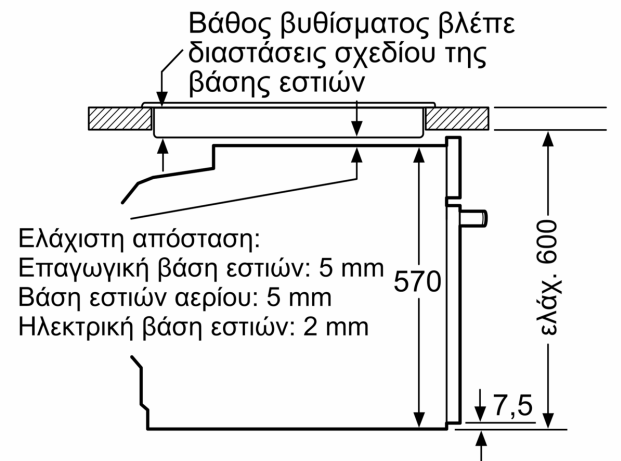

Διαστάσεις Εσωτερικής μονάδας: (ΥxΠxΒ): ..... 595x594x548 mm

Διαστάσεις συσκευασμένου προϊόντος (ΥxΠxΒ): ... 675 x 660 x 690 mm

Υλικό πάνελ ελέγχου: ..... ανοξείδωτο ασάλι

Υλικό πόρτας: ..... Γυαλί

Καθαρό βάρος: ..... 33.1 kg

#### **Διαστάσεις:**

- Διαστάσεις συσκευής (ΥxΠxΒ): 595 mm x 594 mm x 548 mm
- Διαστάσεις εντοιχισμού (ΥxΠxΒ): 600 mm - 604 mm x 560 mm - 568 mm x 550 mm
- " Παρακαλώ συμβουλευτείτε τις διαστάσεις εντοιχισμού που προβλέπονται στο σχέδιο εγκατάστασης "

**Σειρά 6, Εντοιχιζόμενη κουζίνα, 60 x  
60 cm, Inox  
HEA537BS00**

Διαστάσεις σε mm

Τοποθέτηση με μια βάση εστιών.

Διαστάσεις σε mm