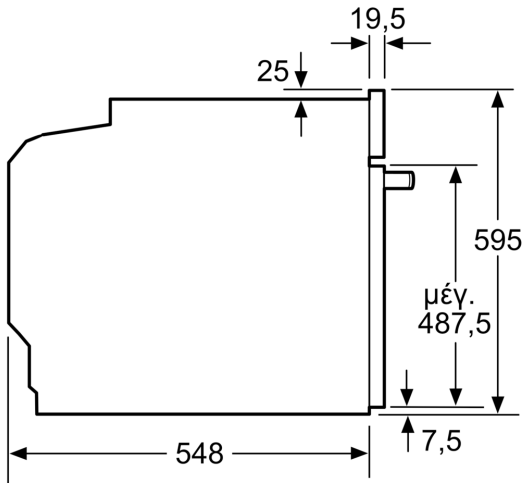

Διαστάσεις Εσωτερικής μονάδας: (ΥxΠxΒ): ..... 595x594x548 mm

Διαστάσεις συσκευασμένου προϊόντος (ΥxΠxΒ): ... 675 x 660 x 690 mm

Υλικό πάνελ ελέγχου: ..... ανοξείδωτο ασάλι

Υλικό πόρτας: ..... Γυαλί

Καθαρό βάρος: ..... 33.1 kg

#### **Χαρακτηριστικά:**

- Συνολική ισχύς: Συνολικό φορτίο ηλεκτρικής σύνδεσης: 11.2 KW
- Ονομαστική τάση: 220 - 240 V
- Ενεργειακή κλάση (EE 65/2014): Ασε μια κλίμακα ενεργειακών κλάσεων από A+++ έως D
- Ωφέλιμος όγκος θαλάμου: 71 λίτρα

#### **Διαστάσεις:**

- Διαστάσεις συσκευής (ΥxΠxΒ): 595 mm x 594 mm x 548 mm
- Διαστάσεις εντοιχισμού (ΥxΠxΒ): 600 mm - 604 mm x 560 mm - 568 mm x 550 mm
- " Παρακαλώ συμβουλευτείτε τις διαστάσεις εντοιχισμού που προβλέπονται στο σχέδιο εγκατάστασης "

**Σειρά 6, Εντοιχιζόμενη κουζίνα, 60 x  
60 cm, Inox  
HEA537BS00**

Διαστάσεις σε mm

Τοποθέτηση με μια βάση εστιών.

Διαστάσεις σε mm