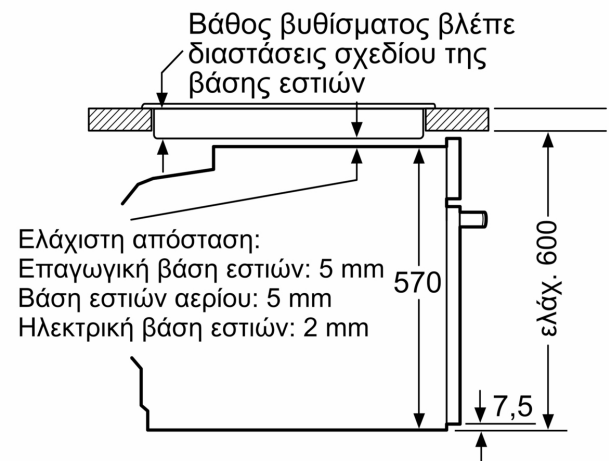

Χαρακτηριστικά:

- Μήκος καλωδίου σύνδεσης: 120 cm
- Ονομαστική τάση: 220 - 240 V
- Συνολική ισχύς: Συνολικό φορτίο ηλεκτρικής σύνδεσης: 3,6 kW
- Ενεργειακή κλάση (EE 65/2014): Ασε μια κλίμακα ενεργειακών κλάσεων από A+++ έως D
- Ωφέλιμος όγκος θαλάμου: 71 λίτρα

Διαστάσεις:

- Διαστάσεις συσκευής (ΥxΠxΒ): 595 mm x 594 mm x 548 mm
- Διαστάσεις εντοιχισμού (ΥxΠxΒ): 585 mm - 595 mm x 560 mm - 568 mm x 550 mm
- " Παρακαλώ συμβουλευτείτε τις διαστάσεις εντοιχισμού που προβλέπονται στο σχέδιο εγκατάστασης "

**Σειρά 6, Εντοιχιζόμενος φούρνος, 60
x 60 cm, Inox
HBS578BS0**

Διαστάσεις σε mm

Διαστάσεις σε mm

A: 19,5 mm
B: Χώρος για τη σύνδεση της συσκευής 320 x 115 mm

Τοποθέτηση με μια βάση εστιών.

Διαστάσεις σε mm