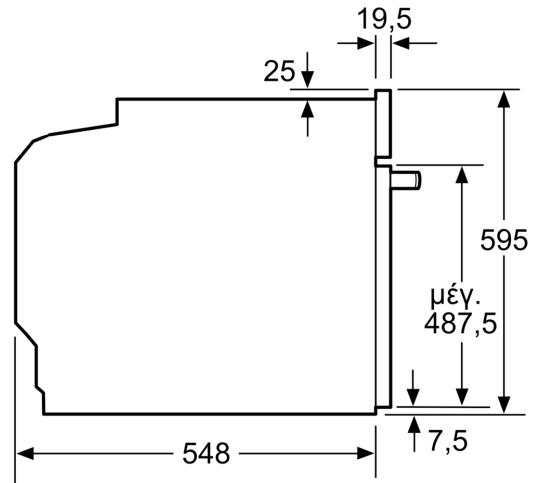

Χαρακτηριστικά:

- Μήκος καλωδίου σύνδεσης: 120 cm
- Ονομαστική τάση: 220 - 240 V
- Συνολική ισχύς: Συνολικό φορτίο ηλεκτρικής σύνδεσης: 3,6 kW
- Ενεργειακή κλάση (EE 65/2014): Ασε μια κλίμακα ενεργειακών κλάσεων από A+++ έως D
- Ωφέλιμος όγκος θαλάμου: 71 λίτρα

Διαστάσεις:

- Διαστάσεις συσκευής (ΥxΠxΒ): 595 mm x 594 mm x 548 mm
- Διαστάσεις εντοιχισμού (ΥxΠxΒ): 585 mm - 595 mm x 560 mm - 568 mm x 550 mm
- " Παρακαλώ συμβουλευτείτε τις διαστάσεις εντοιχισμού που προβλέπονται στο σχέδιο εγκατάστασης "

**Σειρά 6, Εντοιχιζόμενος φούρνος, 60
x 60 cm, Inox
HBS578BS0**

Διαστάσεις σε mm

Διαστάσεις σε mm

A: 19,5 mm
B: Χώρος για τη σύνδεση της συσκευής 320 x 115 mm

Τοποθέτηση με μια βάση εστιών.

Διαστάσεις σε mm