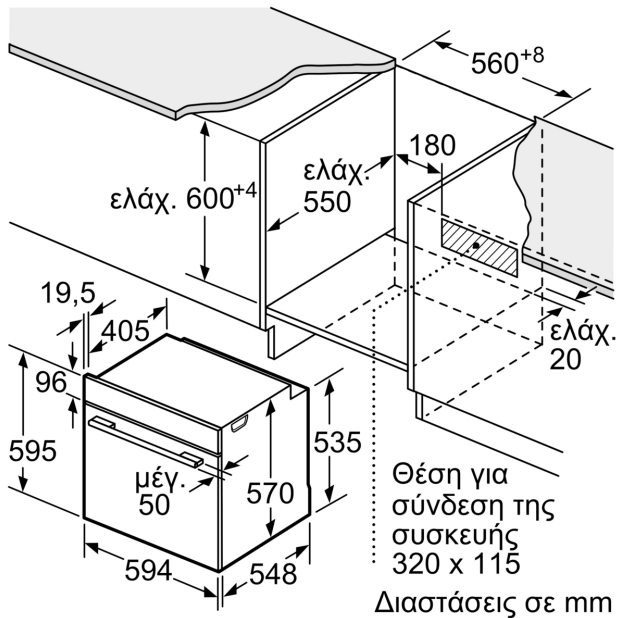

Χαρακτηριστικά:

- Μήκος καλωδίου σύνδεσης: 120 cm
- Ονομαστική τάση: 220 - 240 V
- Συνολική ισχύς: Συνολικό φορτίο ηλεκτρικής σύνδεσης: 3,6 kW
- Ενεργειακή κλάση (EE 65/2014): Ασε μια κλίμακα ενεργειακών κλάσεων από A+++ έως D
- Ωφέλιμος όγκος θαλάμου: 71 λίτρα

Διαστάσεις:

- Διαστάσεις συσκευής (ΥxΠxΒ): 595 mm x 594 mm x 548 mm
- Διαστάσεις εντοιχισμού (ΥxΠxΒ): 585 mm - 595 mm x 560 mm - 568 mm x 550 mm
- " Παρακαλώ συμβουλευτείτε τις διαστάσεις εντοιχισμού που προβλέπονται στο σχέδιο εγκατάστασης "

**Σειρά 6, Εντοιχιζόμενος φούρνος, 60
x 60 cm, Inox
HBS578BS0**

Διαστάσεις σε mm

Διαστάσεις σε mm

A: 19,5 mm
B: Χώρος για τη σύνδεση της συσκευής 320 x 115 mm

Τοποθέτηση με μια βάση εστιών.

Διαστάσεις σε mm