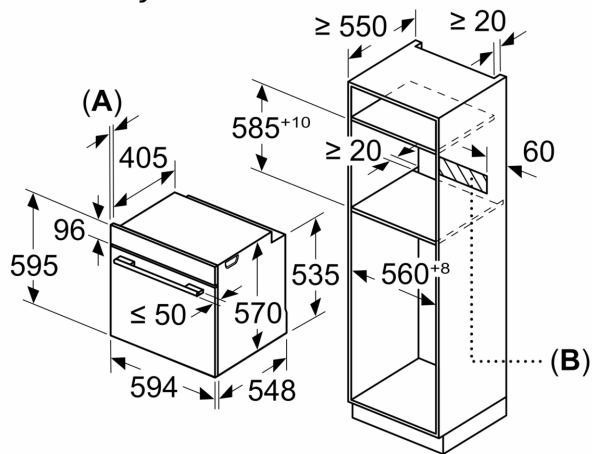

Χαρακτηριστικά:

- Μήκος καλωδίου σύνδεσης: 120 cm
- Ονομαστική τάση: 220 - 240 V
- Συνολική ισχύς: Συνολικό φορτίο ηλεκτρικής σύνδεσης: 3,6 kW
- Ενεργειακή κλάση (EE 65/2014): Ασε μια κλίμακα ενεργειακών κλάσεων από A+++ έως D
- Ωφέλιμος όγκος θαλάμου: 71 λίτρα

Διαστάσεις:

- Διαστάσεις συσκευής (ΥxΠxΒ): 595 mm x 594 mm x 548 mm
- Διαστάσεις εντοιχισμού (ΥxΠxΒ): 585 mm - 595 mm x 560 mm - 568 mm x 550 mm
- " Παρακαλώ συμβουλευτείτε τις διαστάσεις εντοιχισμού που προβλέπονται στο σχέδιο εγκατάστασης "

**Σειρά 6, Εντοιχιζόμενος φούρνος, 60
x 60 cm, Inox
HBS578BS0**

Διαστάσεις σε mm

Διαστάσεις σε mm

A: 19,5 mm
B: Χώρος για τη σύνδεση της συσκευής 320 x 115 mm

Τοποθέτηση με μια βάση εστιών.

Διαστάσεις σε mm