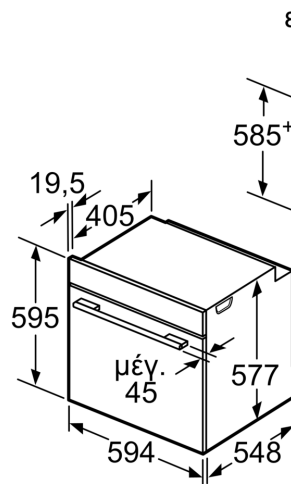

Πλαϊνά / Ράγες στήριξης:

- 1 x Εμαγιέ ρηχό ταψί, 1 x Σχάρα συνδυασμού, 1 x Ταψί γενικής χρήσης

Περιβάλλον και Ασφάλεια

- Μέγιστη θερμοκρασία κρυστάλλου πόρτας 30 °C
- Αυτόματο κλείδωμα πόρτας κατά την πυρόλυση
- Κλείδωμα ασφαλείας για παιδιά Αυτόματη απενεργοποίηση ασφαλείας φούρνου Ένδειξη εναπομένουσας θερμότητας Πλήκτρο ενεργοποίησης και απενεργοποίησης ON/OFF

Χαρακτηριστικά:

- Μήκος καλωδίου σύνδεσης: 120 cm
- Συνολική ισχύς: Συνολικό φορτίο ηλεκτρικής σύνδεσης: 3,6 kW
- Διαστάσεις συσκευής (ΥxΠxΒ): 595 mm x 594 mm x 548 mm
- Διαστάσεις εντοιχισμού (ΥxΠxΒ): 585 mm - 595 mm x 560 mm - 568 mm x 550 mm
- Ενεργειακή κλάση (EE 65/2014): A+σε μια κλίμακα ενεργειακών κλάσεων από A+++ έως D
- Ωφέλιμος όγκος θαλάμου:71 λίτρα
- Ωφέλιμος όγκος θαλάμου : 71 λίτρα

**Σειρά 8, Εντοιχιζόμενος φούρνος, 60
x 60 cm, Brushed steel
anti-fingerprint
HBG676ES6**

Θέση για σύνδεση τη
συσσκευής 320 x 115

Εάν τοποθετηθεί η συ
βάση εστιών, πρέπει
ακόλουθο πάχος του
(ενδεχομένως συμπερ
υποκατασκευής).