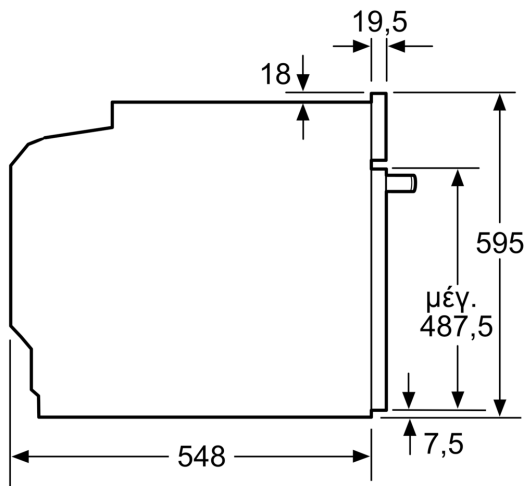

Χαρακτηριστικά:

- Μήκος καλωδίου σύνδεσης: 120 cm
- Συνολική ισχύς: Συνολικό φορτίο ηλεκτρικής σύνδεσης: 3,6 kW
- Διαστάσεις συσκευής (ΥxΠxΒ): 595 mm x 594 mm x 548 mm
- Διαστάσεις εντοιχισμού (ΥxΠxΒ): 585 mm - 595 mm x 560 mm - 568 mm x 550 mm
- Ωφέλιμος όγκος θαλάμου : 71 λίτρα

**Σειρά 8, Εντοιχιζόμενος φούρνος, 60
x 60 cm, Inox
HBG636ES1**

Διαστάσεις σε mm

Διαστάσεις σε mm

Εάν τοποθετηθεί η συσκευή κάτω από μια βάση εστιών, πρέπει να προσέξετε το ακόλουθο πάχος του πάγκου εργασίας (ενδεχομένως συμπεριλαμβανομένης της υποκατασκευής).

Διαστάσεις σε mm