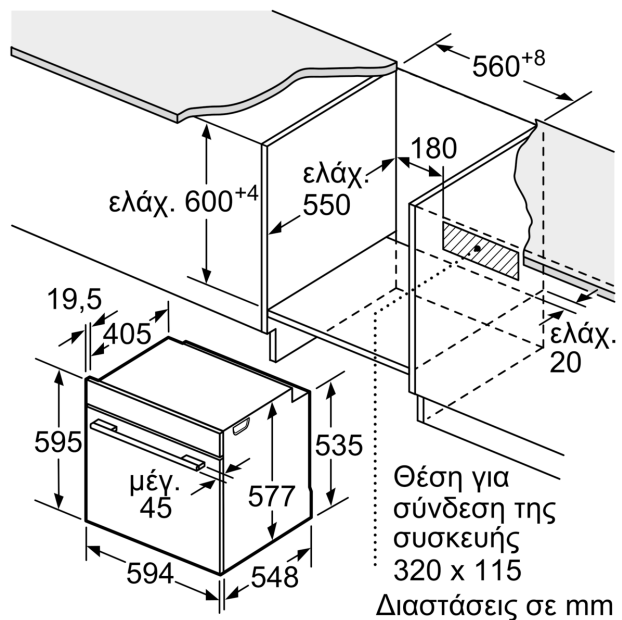

Χαρακτηριστικά:

- Μήκος καλωδίου σύνδεσης: 120 cm
- Συνολική ισχύς: Συνολικό φορτίο ηλεκτρικής σύνδεσης: 3,6 kW
- Διαστάσεις συσκευής (ΥxΠxΒ): 595 mm x 594 mm x 548 mm
- Διαστάσεις εντοιχισμού (ΥxΠxΒ): 585 mm - 595 mm x 560 mm - 568 mm x 550 mm
- Ωφέλιμος όγκος θαλάμου : 71 λίτρα

**Σειρά 8, Εντοιχιζόμενος φούρνος, 60
x 60 cm, Inox
HBG636ES1**

Διαστάσεις σε mm

Διαστάσεις σε mm

Εάν τοποθετηθεί η συσκευή κάτω από μια βάση εστιών, πρέπει να προσέξετε το ακόλουθο πάχος του πάγκου εργασίας (ενδεχομένως συμπεριλαμβανομένης της υποκατασκευής).

Τύπος της βάσης εστιών	ελάχ. πάχος του πάγκου εργασίας	
	τοποθετημένη	ισόπεδη με την επιφάνεια
Επαγωγική βάση εστιών	37 mm	38 mm
Επαγωγική βάση εστιών συνολικής επιφάνειας	47 mm	48 mm
Βάση εστιών αερίου	30 mm	38 mm
Ηλεκτρική βάση εστιών	27 mm	30 mm

Διαστάσεις σε mm