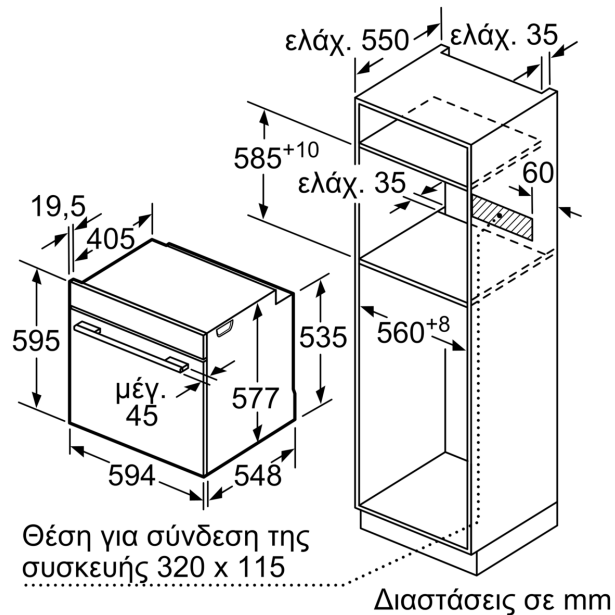

Πλαϊνά/Ράγες στήριξης:

- 1 x Ταψί γενικής χρήσης, 1 x Σχάρα συνδυασμού, 1 x Εμαγιέ ρηχό ταψί

Περιβάλλον και Ασφάλεια:

- Κλείδωμα ασφαλείας για παιδιά
- Αυτόματη απενεργοποίηση ασφαλείας φούρνου Ενδειξη εναπομένουσας θερμότητας Πλήκτρο ενεργοποίησης και απενεργοποίησης ON/OFF

Χαρακτηριστικά:

- Μήκος καλωδίου σύνδεσης: 120 cm
- Συνολική ισχύς: Συνολικό φορτίο ηλεκτρικής σύνδεσης: 3,6 kW
- Διαστάσεις συσκευής (ΥxΠxΒ): 595 mm x 594 mm x 548 mm
- Διαστάσεις εντοιχισμού (ΥxΠxΒ): 585 mm - 595 mm x 560 mm - 568 mm x 550 mm
- Ωφέλιμος όγκος θαλάμου : 71 λίτρα

**Σειρά 8, Εντοιχιζόμενος φούρνος, 60
x 60 cm, Inox
HBG636ES1**

Διαστάσεις σε mm

Διαστάσεις σε mm

Εάν τοποθετηθεί η συσκευή κάτω από μια βάση εστιών, πρέπει να προσέξετε το ακόλουθο πάχος του πάγκου εργασίας (ενδεχομένως συμπεριλαμβανομένης της υποκατασκευής).

Διαστάσεις σε mm