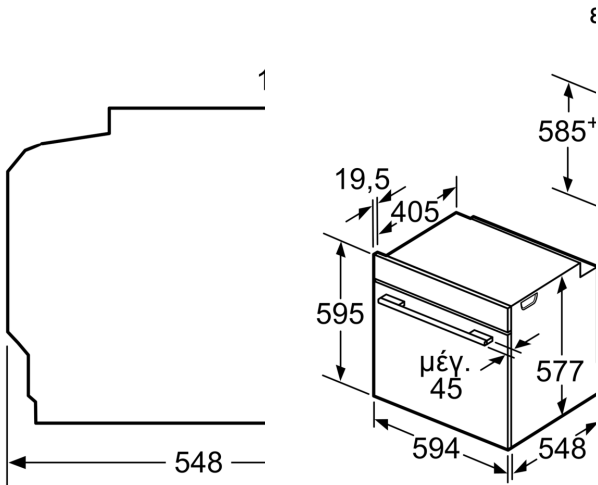

**Σειρά 8, Εντοιχιζόμενος φούρνος, 60
x 60 cm, Λευκό
HBG634BW1**

Θέση για σύνδεση τη
συσσκευής 320 x 115

Εάν τοποθετηθεί η συ-
βάση εστιών, πρέπει να
ακόλουθο πάχος του
(ενδεχομένως συμπερι-
υποκατασκευής).

**Τύπος της βάσης
εστιών**

- Επαγωγική τοποθ
  βάση εστιών
- Επαγωγική βάση
  εστιών συνολικής
  επιφάνειας
- Βάση εστιών αερίου
- Ηλεκτρική βάση
  εστιών