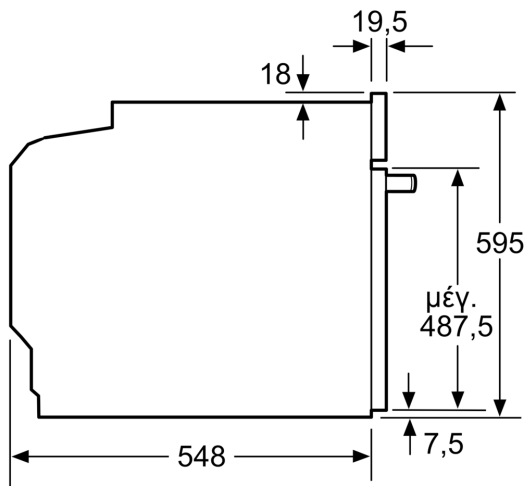

**Σειρά 8, Εντοιχιζόμενος φούρνος, 60
x 60 cm, Μαύρο
HBG634BB1**