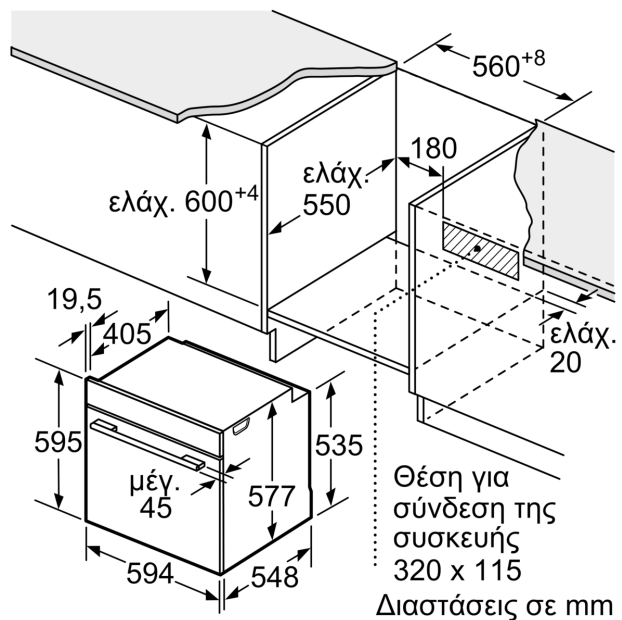

### **Διαστάσεις**

- Διαστάσεις συσκευής (ΥxΠxB): 595 mm x 594 mm x 548 mm
- Διαστάσεις εντοιχισμού (ΥxΠxB): 585 mm - 595 mm x 560 mm - 568 mm x 550 mm
- " Παρακαλώ συμβουλευτείτε τις διαστάσεις εντοιχισμού που προβλέπονται στο σχέδιο εγκατάστασης "

**Σειρά 8, Εντοιχιζόμενος φούρνος, 60  
x 60 cm, Μαύρο  
HBG634BB1**

Διαστάσεις σε mm

Διαστάσεις σε mm

Εάν τοποθετηθεί η συσκευή κάτω από μια βάση εστιών, πρέπει να προσέξετε το ακόλουθο πάχος του πάγκου εργασίας (ενδεχομένως συμπεριλαμβανομένης της υποκατασκευής).

Τύπος της βάσης εστιών	ελάχ. πάχος του πάγκου εργασίας	ισόπεδη με την επιφάνεια	
		τοποθετημένη	
Επαγωγική βάση εστιών	37 mm	38 mm	
Επαγωγική βάση εστιών συνολικής επιφάνειας	47 mm	48 mm	
Βάση εστιών αερίου	30 mm	38 mm	
Ηλεκτρική βάση εστιών	27 mm	30 mm	

Διαστάσεις σε mm