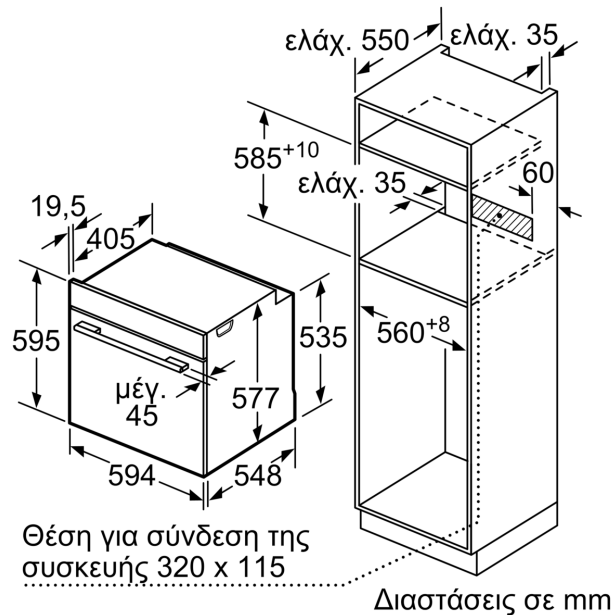

Διαστάσεις σε mm

Εάν τοποθετηθεί η συσκευή κάτω από μια βάση εστιών, πρέπει να προσέξετε το ακόλουθο πάχος του πάγκου εργασίας (ενδεχομένως συμπεριλαμβανομένης της υποκατασκευής).

Τύπος της βάσης εστιών	ελάχ. πάχος του πάγκου εργασίας	ισόπεδη με την επιφάνεια	
		τοποθετημένη	
Επαγωγική βάση εστιών	37 mm	38 mm	
Επαγωγική βάση εστιών συνολικής επιφάνειας	47 mm	48 mm	
Βάση εστιών αερίου	30 mm	38 mm	
Ηλεκτρική βάση εστιών	27 mm	30 mm