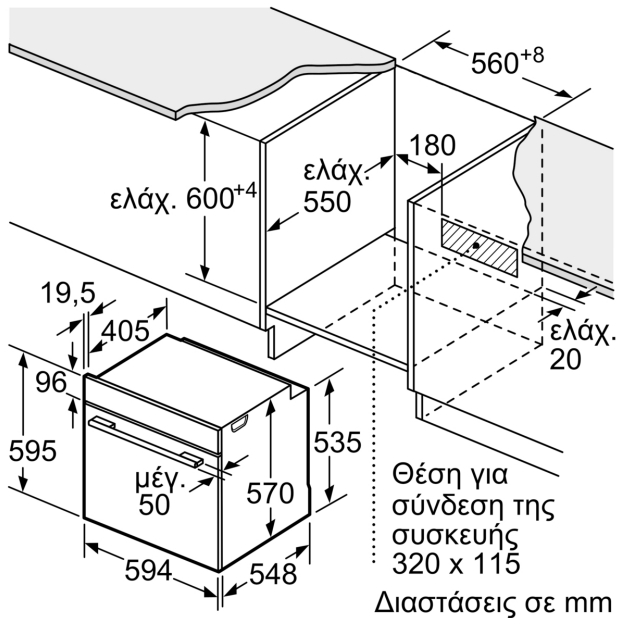

### Χαρακτηριστικά:

- Μήκος καλωδίου σύνδεσης: 120 cm
- Ονομαστική τάση: 220 - 240 V
- Συνολική ισχύς: Συνολικό φορτίο ηλεκτρικής σύνδεσης: 3,4 kW
- Ενεργειακή κλάση (EE 65/2014): A+σε μια κλίμακα ενεργειακών κλάσεων από A+++ έως D
- Ωφέλιμος όγκος θαλάμου: 71 λίτρα

### Διαστάσεις:

- Διαστάσεις συσκευής (ΥxΠxΒ): 595 mm x 594 mm x 548 mm
- Διαστάσεις εντοιχισμού (ΥxΠxΒ): 585 mm - 595 mm x 560 mm - 568 mm x 550 mm
- " Παρακαλώ συμβουλευτείτε τις διαστάσεις εντοιχισμού που προβλέπονται στο σχέδιο εγκατάστασης "

**Σειρά 6, Εντοιχιζόμενος φούρνος, 60  
x 60 cm, Inox  
HBG536ES3**

Διαστάσεις σε mm

**A:** 19,5 mm

**B:** Χώρος για τη σύνδεση της συσκευής 320 x 115 mm

Τοποθέτηση με μια βάση εστιών.

Διαστάσεις σε mm