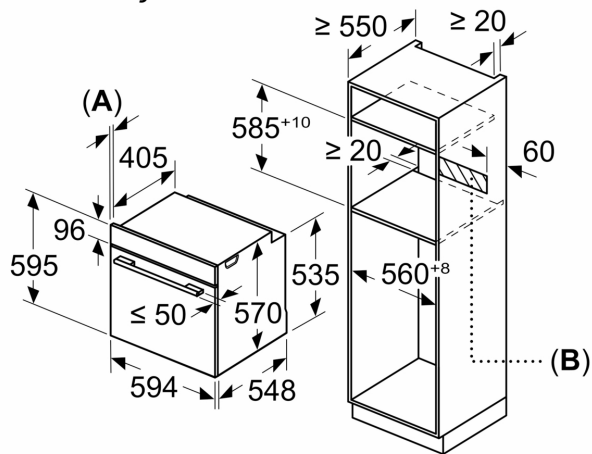

### Χαρακτηριστικά:

- Μήκος καλωδίου σύνδεσης: 120 cm
- Ονομαστική τάση: 220 - 240 V
- Συνολική ισχύς: Συνολικό φορτίο ηλεκτρικής σύνδεσης: 3,4 kW
- Ενεργειακή κλάση (EE 65/2014): A+σε μια κλίμακα ενεργειακών κλάσεων από A+++ έως D
- Ωφέλιμος όγκος θαλάμου: 71 λίτρα

### Διαστάσεις:

- Διαστάσεις συσκευής (ΥxΠxΒ): 595 mm x 594 mm x 548 mm
- Διαστάσεις εντοιχισμού (ΥxΠxΒ): 585 mm - 595 mm x 560 mm - 568 mm x 550 mm
- " Παρακαλώ συμβουλευτείτε τις διαστάσεις εντοιχισμού που προβλέπονται στο σχέδιο εγκατάστασης "

**Σειρά 6, Εντοιχιζόμενος φούρνος, 60  
x 60 cm, Inox  
HBG536ES3**

Διαστάσεις σε mm

**A:** 19,5 mm

**B:** Χώρος για τη σύνδεση της συσκευής 320 x 115 mm

Τοποθέτηση με μια βάση εστιών.

Διαστάσεις σε mm