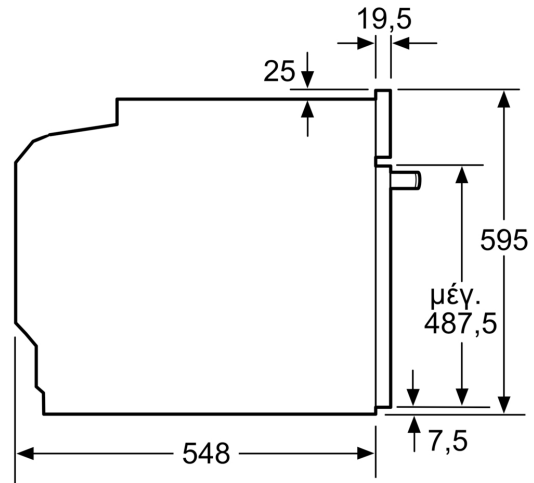

### Χαρακτηριστικά:

- Μήκος καλωδίου σύνδεσης: 120 cm
- Ονομαστική τάση: 220 - 240 V
- Συνολική ισχύς: Συνολικό φορτίο ηλεκτρικής σύνδεσης: 3,4 kW
- Ενεργειακή κλάση (EE 65/2014): A+σε μια κλίμακα ενεργειακών κλάσεων από A+++ έως D
- Ωφέλιμος όγκος θαλάμου: 71 λίτρα

### Διαστάσεις:

- Διαστάσεις συσκευής (ΥxΠxΒ): 595 mm x 594 mm x 548 mm
- Διαστάσεις εντοιχισμού (ΥxΠxΒ): 585 mm - 595 mm x 560 mm - 568 mm x 550 mm
- " Παρακαλώ συμβουλευτείτε τις διαστάσεις εντοιχισμού που προβλέπονται στο σχέδιο εγκατάστασης "

**Σειρά 6, Εντοιχιζόμενος φούρνος, 60  
x 60 cm, Inox  
HBG536ES3**

Διαστάσεις σε mm

**A:** 19,5 mm

**B:** Χώρος για τη σύνδεση της συσκευής 320 x 115 mm

Τοποθέτηση με μια βάση εστιών.

Διαστάσεις σε mm