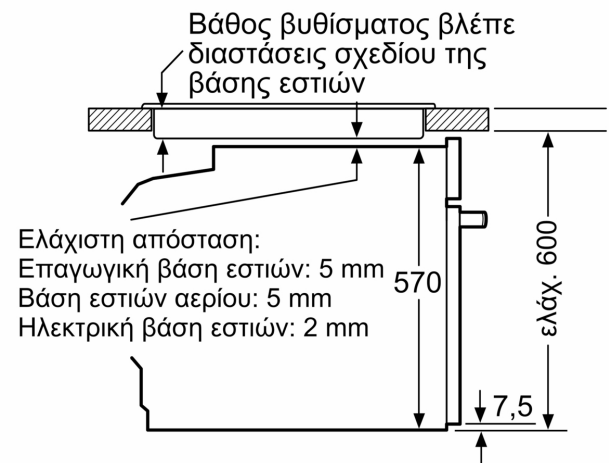

### Χαρακτηριστικά:

- Μήκος καλωδίου σύνδεσης: 120 cm
- Ονομαστική τάση: 220 - 240 V
- Συνολική ισχύς: Συνολικό φορτίο ηλεκτρικής σύνδεσης: 3,4 kW
- Ενεργειακή κλάση (EE 65/2014): A+σε μια κλίμακα ενεργειακών κλάσεων από A+++ έως D
- Ωφέλιμος όγκος θαλάμου: 71 λίτρα

### Διαστάσεις:

- Διαστάσεις συσκευής (ΥxΠxΒ): 595 mm x 594 mm x 548 mm
- Διαστάσεις εντοιχισμού (ΥxΠxΒ): 585 mm - 595 mm x 560 mm - 568 mm x 550 mm
- " Παρακαλώ συμβουλευτείτε τις διαστάσεις εντοιχισμού που προβλέπονται στο σχέδιο εγκατάστασης "

**Σειρά 6, Εντοιχιζόμενος φούρνος, 60  
x 60 cm, Inox  
HBG536ES3**

Διαστάσεις σε mm

**A:** 19,5 mm

**B:** Χώρος για τη σύνδεση της συσκευής 320 x 115 mm

Τοποθέτηση με μια βάση εστιών.

Διαστάσεις σε mm