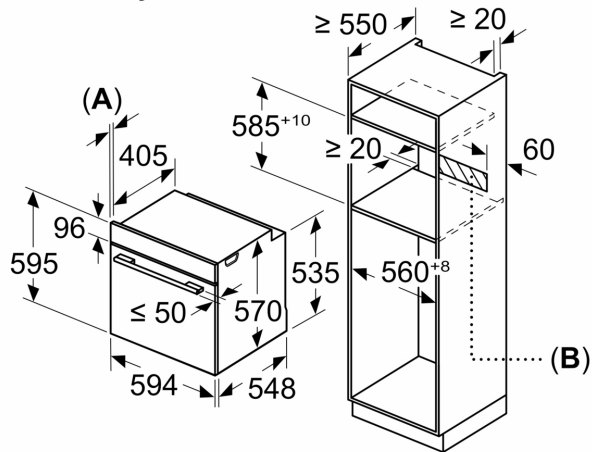

- Μήκος καλωδίου σύνδεσης: 120 cm
- Συνολική ισχύς: Συνολικό φορτίο ηλεκτρικής σύνδεσης: 3,4 kW
- Ενεργειακή κλάση (EE 65/2014): Ασε μια κλίμακα ενεργειακών κλάσεων από A+++ έως D
- Ωφέλιμος όγκος θαλάμου: 71 λίτρα

Διαστάσεις:

- Διαστάσεις συσκευής (ΥxΠxΒ): 595 mm x 594 mm x 548 mm
- Διαστάσεις εντοιχισμού (ΥxΠxΒ): 585 mm - 595 mm x 560 mm - 568 mm x 550 mm
- Ωφέλιμος όγκος θαλάμου : 71 λίτρα

**Σειρά 6, Εντοιχιζόμενος φούρνος, 60
x 60 cm, Inox
HBA5560S0**

Διαστάσεις σε mm

A: 19,5 mm
B: Χώρος για τη σύνδεση της συσκευής 320 x 115 mm

Τοποθέτηση με μια βάση εστιών.