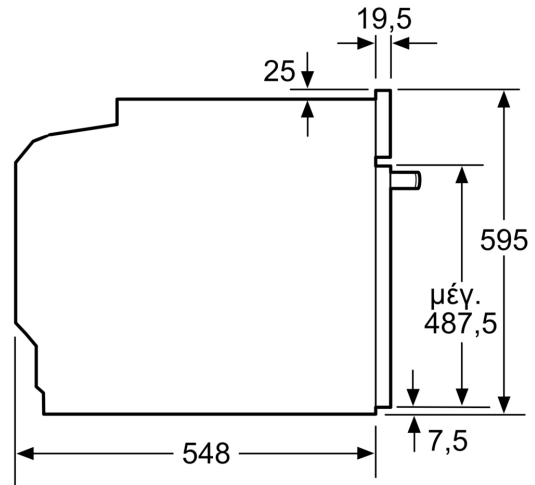

- Μήκος καλωδίου σύνδεσης: 120 cm
- Συνολική ισχύς: Συνολικό φορτίο ηλεκτρικής σύνδεσης: 3,4 kW
- Ενεργειακή κλάση (EE 65/2014): Ασε μια κλίμακα ενεργειακών κλάσεων από A+++ έως D
- Ωφέλιμος όγκος θαλάμου: 71 λίτρα

Διαστάσεις:

- Διαστάσεις συσκευής (ΥxΠxΒ): 595 mm x 594 mm x 548 mm
- Διαστάσεις εντοιχισμού (ΥxΠxΒ): 585 mm - 595 mm x 560 mm - 568 mm x 550 mm
- Ωφέλιμος όγκος θαλάμου : 71 λίτρα

**Σειρά 6, Εντοιχιζόμενος φούρνος, 60
x 60 cm, Inox
HBA5560S0**

Διαστάσεις σε mm

A: 19,5 mm
B: Χώρος για τη σύνδεση της συσκευής 320 x 115 mm

Τοποθέτηση με μια βάση εστιών.