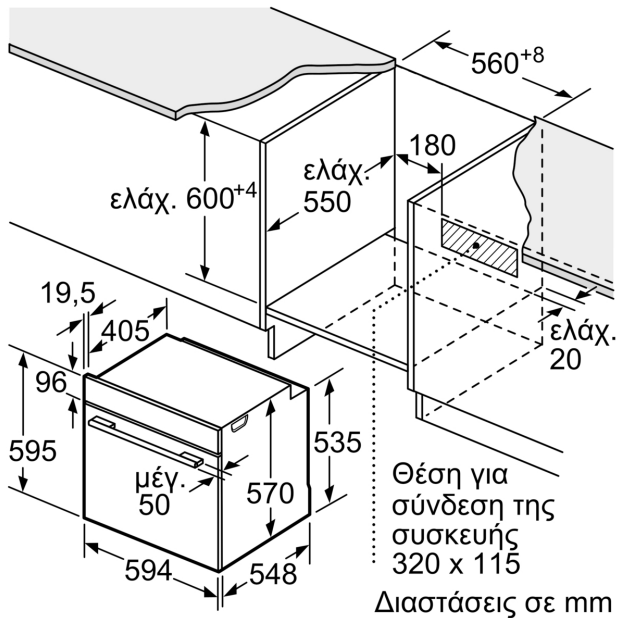

Βασικός Εξοπλισμός:

- 1 x Ταψί γενικής χρήσης, 1 x Σχάρα συνδυασμού

Περιβάλλον και Ασφάλεια:

- Χαμηλή θερμοκρασία κρυστάλλου πόρτας
- Κλείδωμα ασφαλείας για παιδιά
- Ενδειξη εναπομένουσας θερμότητας

Χαρακτηριστικά:

- Μήκος καλωδίου σύνδεσης: 120 cm
- Συνολική ισχύς: Συνολικό φορτίο ηλεκτρικής σύνδεσης: 3,4 kW
- Ενεργειακή κλάση (EE 65/2014): Ασε μια κλίμακα ενεργειακών κλάσεων από A+++ έως D
- Ωφέλιμος όγκος θαλάμου: 71 λίτρα

Διαστάσεις:

- Διαστάσεις συσκευής (ΥxΠxΒ): 595 mm x 594 mm x 548 mm
- Διαστάσεις εντοιχισμού (ΥxΠxΒ): 585 mm - 595 mm x 560 mm - 568 mm x 550 mm
- Ωφέλιμος όγκος θαλάμου : 71 λίτρα

**Σειρά 6, Εντοιχιζόμενος φούρνος, 60
x 60 cm, Inox
HBA5560S0**

Διαστάσεις σε mm

A: 19,5 mm
B: Χώρος για τη σύνδεση της συσκευής 320 x 115 mm

Τοποθέτηση με μια βάση εστιών.