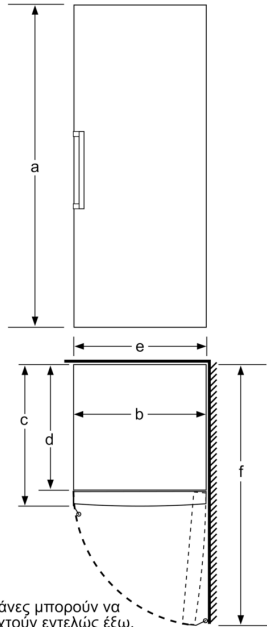

Γενικά χαρακτηριστικά

- LowFrost για λιγότερη δημιουργία πάγου και σπανιότερη απόψυξη
- Ηλεκτρονικό panel ελέγχου (LED)
- Δεξιά φορά πόρτας, Δυνατότητα αλλαγής φοράς πόρτας
- Ακουστικό σήμα ειδοποίησης, με λειτουργία μνήμης
- Κατακόρυφη χειρολαβή

- Διαστάσεις συσκευής ΥxΠxΒ: 146x60x65 cm

**Σειρά 4, Μονόπορτη κατάψυξη, 146 x
60 cm, Λευκό
GSV24VWEV**

Οι λεκάνες μπορούν να
τραβηχτούν εντελώς έξω,
όταν η συσκευή τοποθετείται
απευθείας σε έναν τοίχο.

Διαστάσεις
σε cm