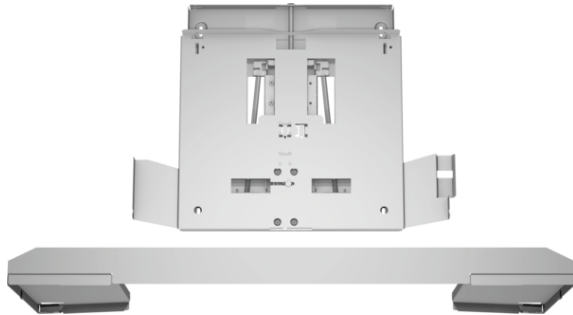

## Πλαίσιο χαμηλώματος DSZ4960

### Τεχνικά στοιχεία

Διαστάσεις συσκευασμένου προϊόντος (ΥxΠxΒ) :

80 x 520 x 640 mm

Διαστάσεις παλέτας :

175.0 x 80.0 x 120.0

Τυποποιημένος αριθμός μονάδων ανά παλέτα :

40

Καθαρό βάρος :

## **Πλαίσιο χαμηλώματος DSZ4960**

---

### **Προαιρετικά εξαρτήματα**

- Συνδυάζεται με συρόμενο απορροφητήρα
- Το πλαίσιο χαμηλώματος επιτρέπει στον απορροφητήρα να ενσωματωθεί πλήρως στο ντουλάπι χωρίς να φαίνεται
- Τοποθέτηση και συναρμολόγηση απευθείας στον τοίχο
- Μεταλλική μετόπη πρόσοψης απορροφητήρα.