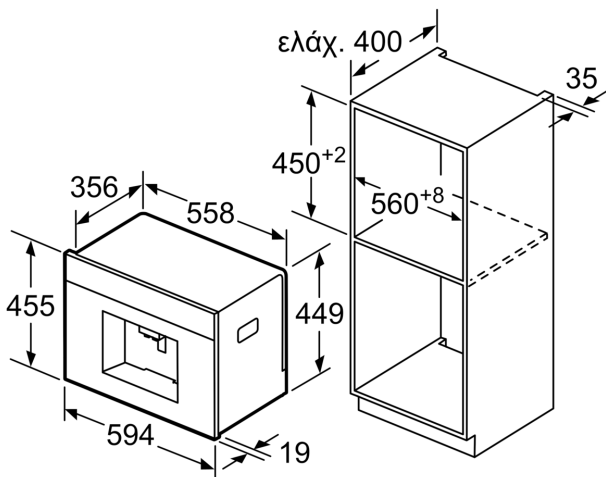

**Σειρά 8, Εντοιχιζόμενη πλήρως
αυτόματη καφετιέρα espresso,
Brushed steel anti-fingerprint
CTL636ES6**