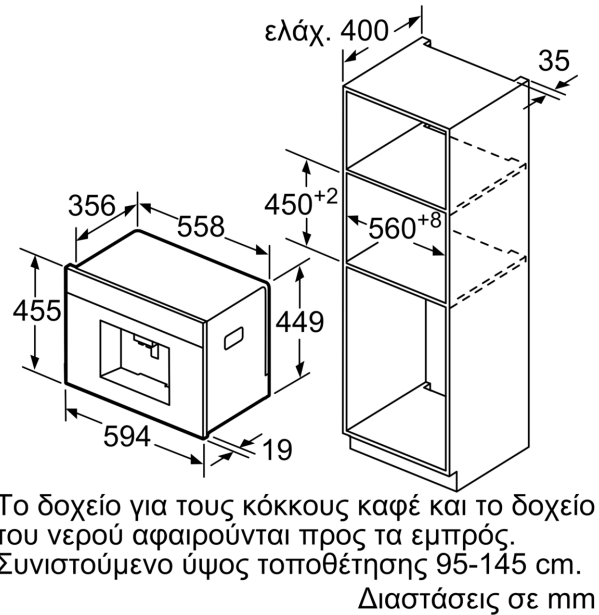

**Σειρά 8, Εντοιχιζόμενη πλήρως
αυτόματη καφετιέρα espresso,
Brushed steel anti-fingerprint
CTL636ES6**