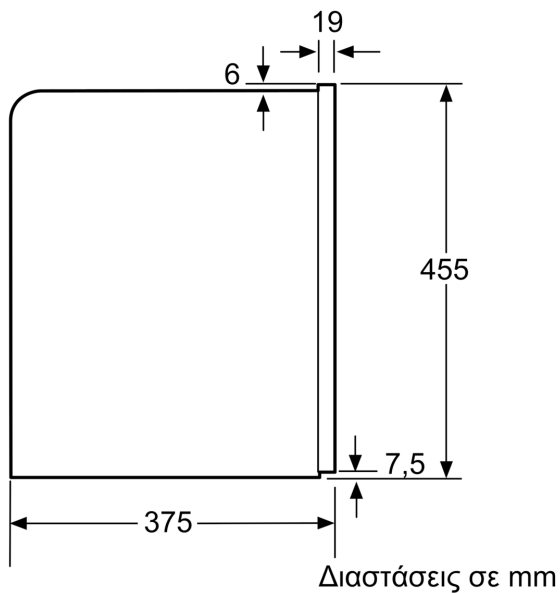

**Σειρά 8, Εντοιχιζόμενη πλήρως
αυτόματη καφετιέρα espresso,
Brushed steel anti-fingerprint
CTL636ES6**