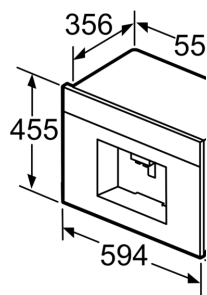

**Σειρά 8, Εντοιχιζόμενη πλήρως
αυτόματη καφετιέρα espresso,
Brushed steel anti-fingerprint
CTL636ES1**

Το δοχείο για τοι
του νερού αφαιρ
Συνιστούμενο ύψ