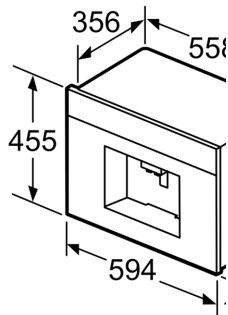

**Σειρά 8, Εντοιχιζόμενη πλήρως
αυτόματη καφετιέρα espresso,
Brushed steel anti-fingerprint
CTL636ES1**

Το δοχείο για τοι
του νερού αφαιρ
Συνιστούμενο ύψ

Το δοχείο για τοι
του νερού αφαιρ
Συνιστούμενο ύψ

Τοποθέτηση σε

Σε περίπτωση χρή
στις 92° (αριθμός α
η ελάχιστη απόστα
μόνο στα 100 mm.