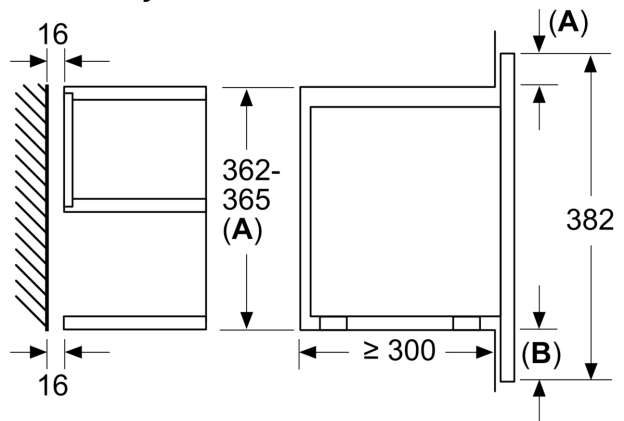

Λειτουργία: Γκριλ
Έλεγχος συσκευής: Ηλεκτρονικό
Διαστάσεις Εσωτερικής μονάδας: (ΥxΠxΒ): 382x594x318 mm
Διαστάσεις εσωτερικού χώρου: 220 x 350 x 270 mm
Μήκος καλωδίου ηλεκτρικής παροχής: 150.0 cm
Καθαρό βάρος: 18.7 kg
Μεικτό βάρος: 20.9 kg
Κωδικός EAN: 4242002813608
Μέγιστη ισχύς (W): 900 W
Ισχύς: 1990 W
Ηλεκτρικό ρεύμα: 10 A
Τάση: 220-240 V
Συχνότητα: 50; 60 Hz
Τύπος πρίζας: Πρίζα Gardy με γείωση
Αξεσουάρ συσκευασίας: 1 x σχάρα, 1 x Γυάλινο μπώλ

Περιβάλλον και Ασφάλεια:

- Πλήκτρο ενεργοποίησης και απενεργοποίησης ON/OFF
- Ανεμιστήρας ψύξης
- Μήκος καλωδίου σύνδεσης: 150 cm
- Συνολική ισχύς: Συνολικό φορτίο ηλεκτρικής σύνδεσης: 1,99 kW
- Διαστάσεις συσκευής (ΥxΠxΒ): 382 mm x 594 mm x 318 mm
- Διαστάσεις εντοιχιισμού (ΥxΠxΒ): 362 mm - 382 mm x 568 mm - 568 mm x 300 mm
- " Παρακαλώ συμβουλευτείτε τις διαστάσεις εντοιχιισμού που προβλέπονται στο σχέδιο εγκατάστασης "

**Σειρά 8, Εντοιχιζόμενος φούρνος
μικροκυμάτων, Inox
BEL634GS1**

Διαστάσεις σε mm

A: Πίσω τοίχωμα ανοιχτό

Διαστάσεις σε mm

A: Προεξοχή επάνω:
Εσοχή 362: 6 mm
Εσοχή 365: 3 mm
B: Προεξοχή κάτω: 14 mm

Διαστάσεις σε mm