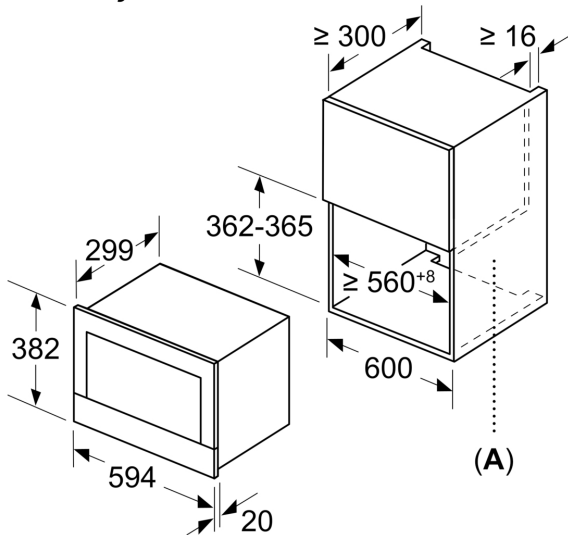

Λειτουργία: Γκριλ
Έλεγχος συσκευής: Ηλεκτρονικό
Διαστάσεις Εσωτερικής μονάδας: (ΥxΠxΒ): 382x594x318 mm
Διαστάσεις εσωτερικού χώρου: 220 x 350 x 270 mm
Μήκος καλωδίου ηλεκτρικής παροχής: 150.0 cm
Καθαρό βάρος: 18.7 kg
Μεικτό βάρος: 20.9 kg
Κωδικός EAN: 4242002813608
Μέγιστη ισχύς (W): 900 W
Ισχύς: 1990 W
Ηλεκτρικό ρεύμα: 10 A
Τάση: 220-240 V
Συχνότητα: 50; 60 Hz
Τύπος πρίζας: Πρίζα Gardy με γείωση
Αξεσουάρ συσκευασίας: 1 x σχάρα, 1 x Γυάλινο μπώλ

Σχεδιασμός:

- Περιστροφικός δακτύλιος πλοήγησης, Χειρισμός Touch Control
- Εσωτερική επιφάνεια φούρνου από ανοξείδωτο χάλυβα με κεραμική βάση

Άνεση:

- Ηλεκτρονικό ρολόι προγραμματιστής
- Εύκολος ηλεκτρονικός χειρισμός
- AutoPilot, 10: 10 αυτόματα προγράμματα
- Συνδυασμός Γκριλ και ισχύος μικροκυμάτων: 90 W, 180 W, 360 W
- Φωτισμός LED
- Μεντεσές πόρτας: Αριστερά
- Άνοιγμα πόρτας με πλήκτρο
- Λειτουργία με πλήκτρα αφής

Περιβάλλον και Ασφάλεια:

- Πλήκτρο ενεργοποίησης και απενεργοποίησης ON/OFF
- Ανεμιστήρας ψύξης
- Μήκος καλωδίου σύνδεσης: 150 cm
- Συνολική ισχύς: Συνολικό φορτίο ηλεκτρικής σύνδεσης: 1,99 kW
- Διαστάσεις συσκευής (ΥxΠxΒ): 382 mm x 594 mm x 318 mm
- Διαστάσεις εντοιχιισμού (ΥxΠxΒ): 362 mm - 382 mm x 568 mm - 568 mm x 300 mm
- " Παρακαλώ συμβουλευτείτε τις διαστάσεις εντοιχιισμού που προβλέπονται στο σχέδιο εγκατάστασης "

**Σειρά 8, Εντοιχιζόμενος φούρνος
μικροκυμάτων, Inox
BEL634GS1**

Διαστάσεις σε mm

A: Πίσω τοίχωμα ανοιχτό

Διαστάσεις σε mm

A: Προεξοχή επάνω:
Εσοχή 362: 6 mm
Εσοχή 365: 3 mm
B: Προεξοχή κάτω: 14 mm

Διαστάσεις σε mm