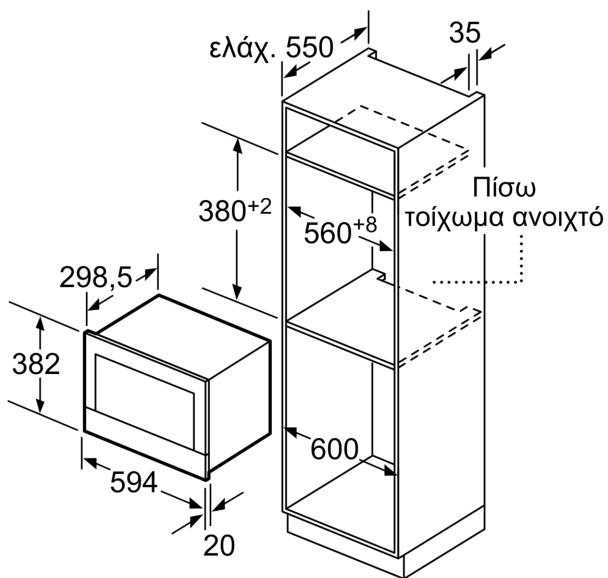

Λειτουργία: Γκριλ
Έλεγχος συσκευής: Ηλεκτρονικό
Διαστάσεις Εσωτερικής μονάδας: (ΥxΠxΒ): 382x594x318 mm
Διαστάσεις εσωτερικού χώρου: 220 x 350 x 270 mm
Μήκος καλωδίου ηλεκτρικής παροχής: 150.0 cm
Καθαρό βάρος: 18.7 kg
Μεικτό βάρος: 20.9 kg
Κωδικός EAN: 4242002813608
Μέγιστη ισχύς (W): 900 W
Ισχύς: 1990 W
Ηλεκτρικό ρεύμα: 10 A
Τάση: 220-240 V
Συχνότητα: 50; 60 Hz
Τύπος πρίζας: Πρίζα Gardy με γείωση
Αξεσουάρ συσκευασίας: 1 x σχάρα, 1 x Γυάλινο μπώλ

Περιβάλλον και Ασφάλεια:

- Πλήκτρο ενεργοποίησης και απενεργοποίησης ON/OFF
- Ανεμιστήρας ψύξης
- Μήκος καλωδίου σύνδεσης: 150 cm
- Συνολική ισχύς: Συνολικό φορτίο ηλεκτρικής σύνδεσης: 1,99 kW
- Διαστάσεις συσκευής (ΥxΠxΒ): 382 mm x 594 mm x 318 mm
- Διαστάσεις εντοιχιισμού (ΥxΠxΒ): 362 mm - 382 mm x 568 mm - 568 mm x 300 mm
- " Παρακαλώ συμβουλευτείτε τις διαστάσεις εντοιχιισμού που προβλέπονται στο σχέδιο εγκατάστασης "

**Σειρά 8, Εντοιχιζόμενος φούρνος
μικροκυμάτων, Inox
BEL634GS1**

Διαστάσεις σε mm

A: Πίσω τοίχωμα ανοιχτό

Διαστάσεις σε mm

A: Προεξοχή επάνω:
Εσοχή 362: 6 mm
Εσοχή 365: 3 mm
B: Προεξοχή κάτω: 14 mm

Διαστάσεις σε mm