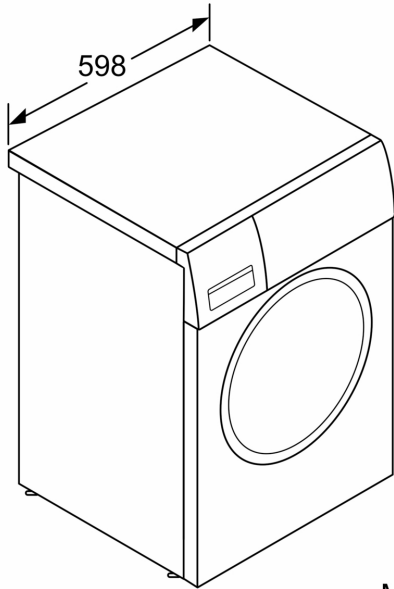

**Serie 6, Waschmaschine,
Frontloader, 10 kg, 1600 U/min.
WGG256M90**

Maße in mm