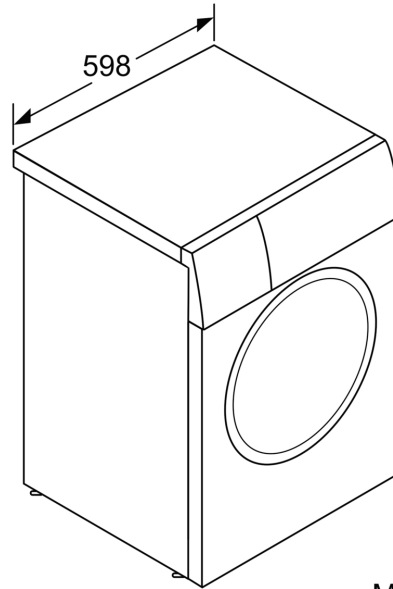

#### Technische Informationen

- unterschiebbar ab 85 cm Nischenhöhe
- Gerätemaße (H x B): 84.8 cm x 59.8 cm
- Gerätetiefe: 59.0 cm
- Gerätetiefe inkl. Türe: 63.6 cm
- Gerätetiefe mit geöffneter Türe: 107.3 cm

<sup>4</sup> Laufzeit für das Programm Eco 40-60

\*\* Der angegebene Wert ist gerundet.

**Serie 6, Waschmaschine,  
Frontloader, 10 kg, 1600 U/min.  
WGG256M90**

Maße in mm

Maße in mm

Maße in mm