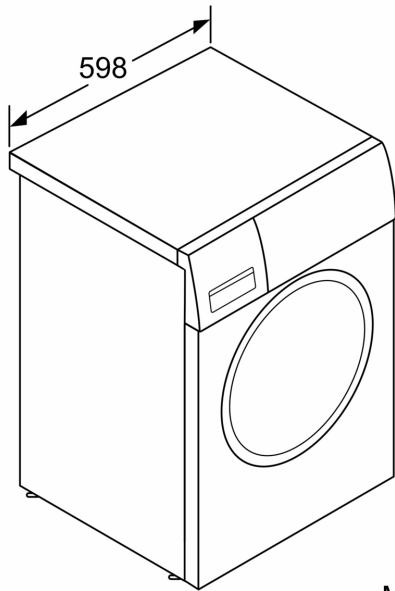

**Serie 6, Waschmaschine,
Frontloader, 9 kg, 1400 U/min., Weiß
WGG244A20**

Maße in mm