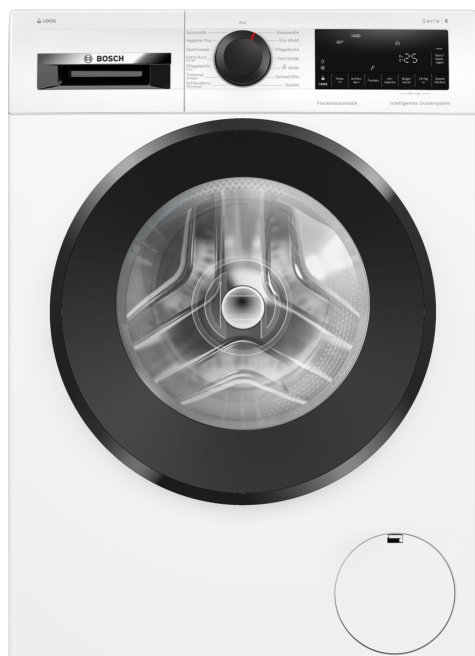

## Serie 6, Waschmaschine, Frontloader, 9 kg, 1400 U/min., Weiß WGG244A20

### Sonderzubehör

WMZ2200	Bodenbefestigung
WMZ2381	Zulauf-Verlängerung
WMZPW20W	Podest mit Auszug, Waschmaschine, cubic

- **i-DOS**: misst und dosiert automatisch die exakt benötigte Wasser- und Waschmittelmenge.
- **Fleckenautomatik**: entfernt zuverlässig die vier häufigsten Flecken.
- **Energie-Effizienzklasse A**: Energie sparen mit der effizientesten Klasse A.
- **Automatikprogramme passen den Waschgang ans Gewebe und den Verschmutzungsgrad an.**
- **Eco Silence Drive™**: so effizient und langlebig muss ein Waschmaschinenmotor sein.

## **Serie 6, Waschmaschine, Frontloader, 9 kg, 1400 U/min., Weiß WGG244A20**