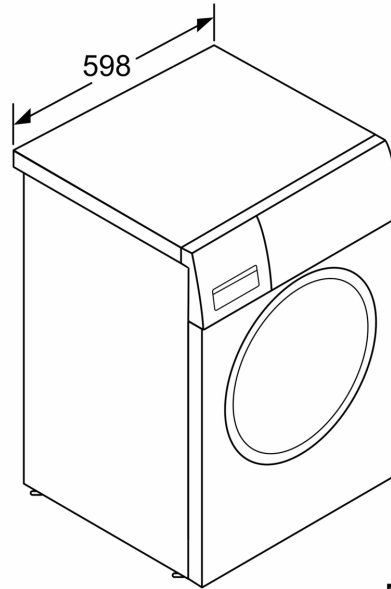

**Serie 6, Waschmaschine,
Frontloader, 10 kg, max. 1400 U/min.
WGG154A10**

Maße in mm

Maße in mm