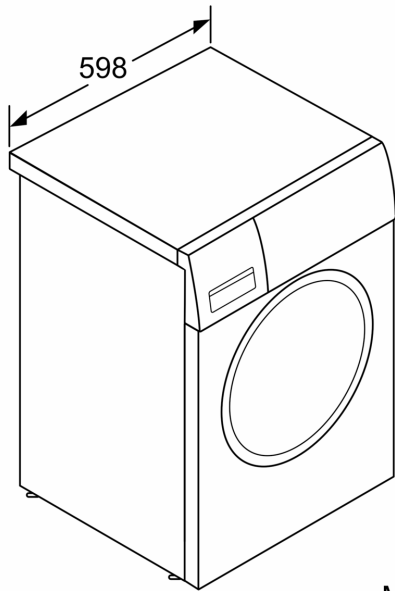

Bauform: Freistehend
 Türanschlag: Links
 Gehäusefarbe/-material: Weiß
 Länge Anschlusskabel: 160.0 cm
 Gerätehöhe: 848 mm
 Abmessungen des Gerätes: 848x598x590 mm
 Rollen: Nein
 Nettogewicht: 72.8 kg
 Trommelvolumen: 65 l
 Türrahmen: Alu-Look, weiß
 Schalleistung Waschen: 48 dB(A) re 1pW
 Anschlusswert: 2300 W
 Absicherung: 10 A
 Spannung: 220-240 V
 Frequenz: 50 Hz
 Energy Star Qualified: Nein
 inkl. Kabel: Ja
 Steckerart: Schuko-/Gardy mit Erdung
 Länge Zulaufschlauch (in): 59.05 "
 Abmessungen des verpackten Gerätes: 34.44 x 25.19 x 26.57
 Nettogewicht: 161.000 lbs
 Bruttogewicht: 162.000 lbs
 Länge Ablaufschlauch: 150.00 cm
 Länge Zulaufschlauch: 150.00 cm
 Abmessungen des verpackten Gerätes: 875 x 640 x 675 mm
 Bruttogewicht: 73.6 kg
 Anschlusswert: 2300 W
 Absicherung: 10 A
 Spannung: 220-240 V
 Frequenz: 50 Hz
 Wassersicherheitssystem: AquaStop mit Garantie
 Maximale Schleuderdrehzahl: 1400 U/min
 Schleuderdrehzahl Optionen: Variabel
 Restzeitanzeige: Ja
 Programmablaufanzeige: LED-Display
 Energieeffizienzklasse: A
 Gewichteter Energieverbrauch in kWh pro 100 Waschzyklen im Programm eco 40-60: 48 kWh
 Maximale Beladungsmenge: 9.0 kg
 Wasserverbrauch in Litern im eco-Programm pro Zyklus: 48 l
 Dauer des Programms eco 40-60 in Stunden und Minuten bei Nennkapazität: 3:44 h
 Schleudereffizienzklasse des Programms eco 40-60: B
 Geräusch-Effizienzklasse: A
 Geräuschwert: 69 dB(A) re 1pW

Technische Informationen

- unterschiebbar ab 85 cm Nischenhöhe
- Gerätemaße (H x B): 84.8 cm x 59.8 cm
- Gerätetiefe: 59.0 cm
- Gerätetiefe inkl. Türe: 63.2 cm
- Gerätetiefe mit geöffneter Türe: 106.3 cm

**Serie 8, Waschmaschine,
Frontloader, 9 kg, 1400 U/min.
WAV28M93**

Maße in mm

Maße in mm