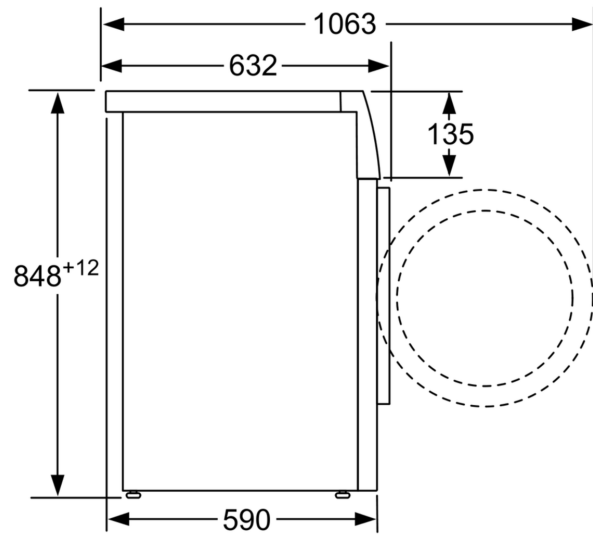

Bauform: Freistehend
 Türanschlag: Links
 Gehäusefarbe/-material: Weiß
 Länge Anschlusskabel: 160.0 cm
 Gerätehöhe: 848 mm
 Abmessungen des Gerätes: 848x598x590 mm
 Rollen: Nein
 Nettogewicht: 72.8 kg
 Trommelvolumen: 65 l
 Türrahmen: Alu-Look, weiß
 Schalleistung Waschen: 48 dB(A) re 1pW
 Anschlusswert: 2300 W
 Absicherung: 10 A
 Spannung: 220-240 V
 Frequenz: 50 Hz
 Energy Star Qualified: Nein
 inkl. Kabel: Ja
 Steckerart: Schuko-/Gardy mit Erdung
 Länge Zulaufschlauch (in): 59.05 "
 Abmessungen des verpackten Gerätes: 34.44 x 25.19 x 26.57
 Nettogewicht: 161.000 lbs
 Bruttogewicht: 162.000 lbs
 Länge Ablaufschlauch: 150.00 cm
 Länge Zulaufschlauch: 150.00 cm
 Abmessungen des verpackten Gerätes: 875 x 640 x 675 mm
 Bruttogewicht: 73.6 kg
 Anschlusswert: 2300 W
 Absicherung: 10 A
 Spannung: 220-240 V
 Frequenz: 50 Hz
 Wassersicherheitssystem: AquaStop mit Garantie
 Maximale Schleuderdrehzahl: 1400 U/min
 Schleuderdrehzahl Optionen: Variabel
 Restzeitanzeige: Ja
 Programmablaufanzeige: LED-Display
 Energieeffizienzklasse: A
 Gewichteter Energieverbrauch in kWh pro 100 Waschzyklen im Programm eco 40-60: 48 kWh
 Maximale Beladungsmenge: 9.0 kg
 Wasserverbrauch in Litern im eco-Programm pro Zyklus: 48 l
 Dauer des Programms eco 40-60 in Stunden und Minuten bei Nennkapazität: 3:44 h
 Schleudereffizienzklasse des Programms eco 40-60: B
 Geräusch-Effizienzklasse: A
 Geräuschwert: 69 dB(A) re 1pW

Technische Informationen

- unterschiebbar ab 85 cm Nischenhöhe
- Gerätemaße (H x B): 84.8 cm x 59.8 cm
- Gerätetiefe: 59.0 cm
- Gerätetiefe inkl. Türe: 63.2 cm
- Gerätetiefe mit geöffneter Türe: 106.3 cm

**Serie 8, Waschmaschine,
Frontloader, 9 kg, 1400 U/min.
WAV28M93**

Maße in mm

Maße in mm