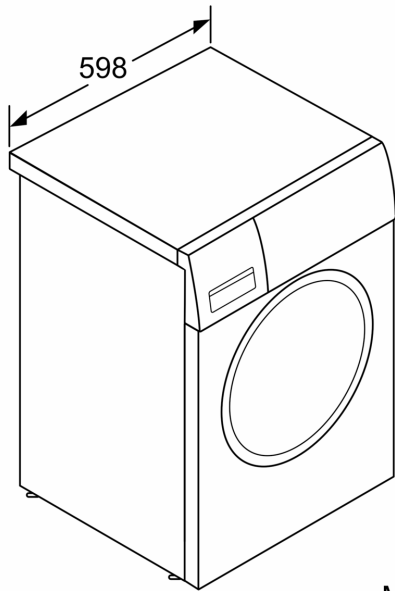

**Serie 4, Waschmaschine,
Frontloader, 7 kg, 1400 U/min.
WAN28242**

Maße in mm