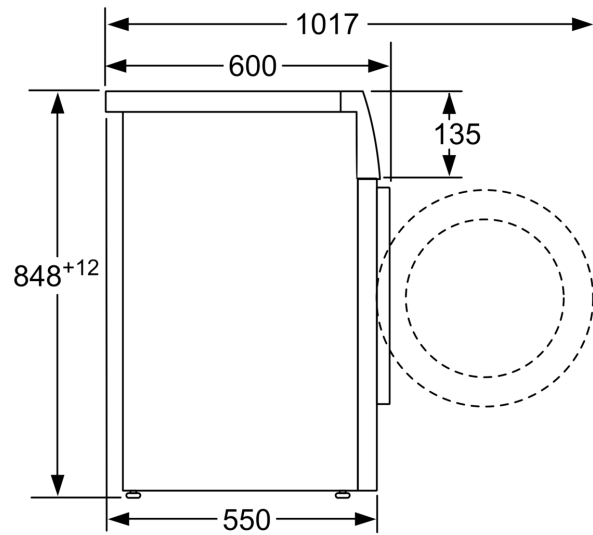

Technische Informationen

- unterschiebbar ab 85 cm Nischenhöhe
- Geräte Maße (H x B): 84.8 cm x 59.8 cm
- Gerätetiefe: 55.0 cm
- Gerätetiefe inkl. Türe: 60.0 cm
- Gerätetiefe mit geöffneter Türe: 101.7 cm
- SpeedPerfect: perfectly clean in up to 65% less time.
- Energieeffizienzklasse¹: D
- Stromverbrauch² / Wasserverbrauch³: 69 kWh / 45 Liter
- Nennkapazität: 1 - 7 kg
- Programm Laufzeit⁴: 3:20 h:min
- Schleudereffizienzklasse: B
- Schleuderdrehzahl^{**}: 400 - 1400 U/Min.
- Geräuschwert: 74 dB (A) re 1 pW
- Geräuscheffizienzklasse: B
- ActiveWater Plus: für effizienteste Wassernutzung auch bei kleinen Waschladungen dank automatischer Beladungserkennung.

**Serie 4, Waschmaschine,
Frontloader, 7 kg, 1400 U/min.
WAN28242**

Maße in mm

Maße in mm