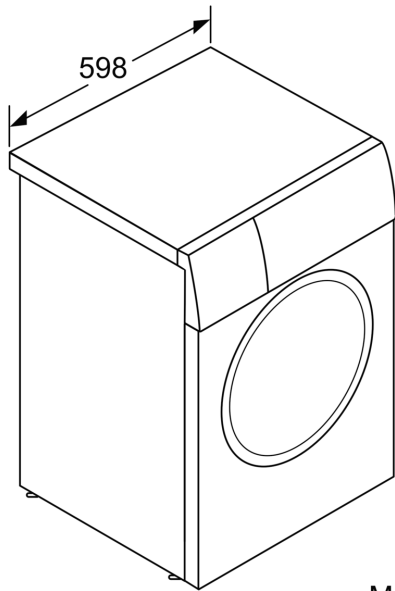

**Serie 4, Waschmaschine,
Frontloader, 9 kg, 1400 U/min.
WAN28219FF**

Maße in mm