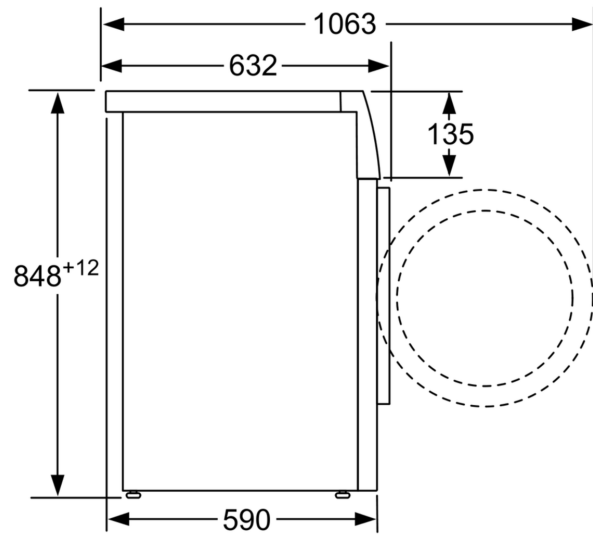

Technische Informationen

- unterschiebbar ab 85 cm Nischenhöhe
- Gerätemaße (H x B): 84.8 cm x 59.8 cm
- Gerätetiefe: 59.0 cm
- Gerätetiefe inkl. Türe: 63.2 cm
- Gerätetiefe mit geöffneter Türe: 106.3 cm
- Energieeffizienzklasse¹: C
- Stromverbrauch² / Wasserverbrauch³: 66 kWh / 44 Liter
- Nennkapazität: 1 - 9 kg
- Programmlaufzeit⁴: 3:37 h:min
- Schleudereffizienzklasse: B
- Schleuderdrehzahl^{**}: 400 - 1400 U/Min.
- Geräuschwert: 73 dB (A) re 1 pW
- Geräuscheffizienzklasse: B
- ActiveWater Plus: für effizienteste Wassernutzung auch bei kleinen Waschladungen dank automatischer Beladungserkennung.

** Der angegebene Wert ist gerundet.

**Serie 4, Waschmaschine,
Frontloader, 9 kg, 1400 U/min.
WAN28219FF**

Maße in mm

Maße in mm