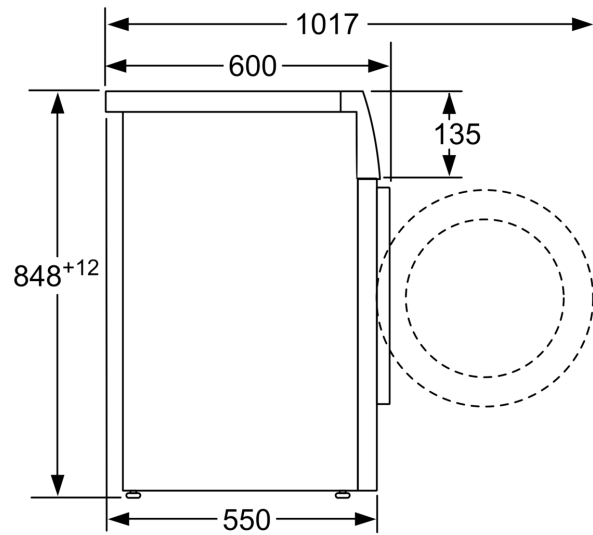

Technische Daten

Bauform:	Freistehend
Türanschlag:	Links
Gehäusefarbe/-material:	Weiß
Länge Netzkabel:	160.0 cm
Gerätehöhe:	848 mm
Abmessungen des Gerätes:	848 x 598 x 550 mm
Rollen:	Nein
Nettogewicht:	68.4 kg
Trommelvolumen:	55 l
Türrahmen:	Grau, weiß
Schalleistung Waschen:	52 dB(A) re 1 pW
Anschlusswert:	2300 W
Absicherung:	10 A
Spannung:	220-240 V
Frequenz:	50 Hz
Energy Star Qualified:	Nein
inkl. Kabel:	Ja
Steckerart:	Schuko-/Gardy mit Erdung
Länge Zulaufschlauch (in):	59.05 "
Abmessungen des verpackten Gerätes:	33.85 x 25.19 x 24.99
Nettogewicht:	151.000 lbs
Bruttogewicht:	153.000 lbs
Länge Ablaufschlauch:	150.00 cm
Länge Zulaufschlauch:	150.00 cm
Abmessungen des verpackten Gerätes:	860 x 635 x 640 mm
Bruttogewicht:	69.5 kg
Anschlusswert:	2300 W
Absicherung:	10 A
Spannung:	220-240 V
Frequenz:	50 Hz
Wassersicherheitssystem:	AquaStop Schlauch
Maximale Schleuderdrehzahl:	1400 U/min
Schleuderdrehzahl Optionen:	Variabel
Restzeitanzeige:	Ja
Energieeffizienzklasse:	D
Gewichteter Energieverbrauch in kWh pro 100 Waschzyklen im Programm eco 40-60:	69 kWh
Maximale Beladungsmenge:	7.0 kg
Wasserverbrauch in Litern im eco-Programm pro Betriebszyklus:45 l
Dauer des Programms eco 40-60 in Stunden und Minuten bei Nennkapazität:	3:20 h
Schleudereffizienzklasse des Programms eco 40-60:	B
Luftschallemissionsklasse:	B
Luftschallemissionen:	75 dB(A) re 1 pW

Technische Informationen

- unterschiebbar ab 85 cm Nischenhöhe
- Gerätemaße (H x B x T): 84.8 cm x 59.8 cm x 55.0 cm
- SpeedPerfect: perfectly clean in up to 65% less time.
- Energieeffizienzklasse¹: D
- Stromverbrauch² / Wasserverbrauch³: 69 kWh / 45 Liter
- Nennkapazität: 1 - 7 kg
- Programmlaufzeit⁴: 3:20 h:min
- Schleudereffizienzklasse: B
- Schleuderdrehzahl^{**}: 400 - 1400 U/Min.
- Geräuschwert: 75 dB (A) re 1 pW
- Geräuscheffizienzklasse: B
- ActiveWater Plus: für effizienteste Wassernutzung auch bei kleinen Waschladungen dank automatischer Beladungskennung.

Maße in mm

Maße in mm