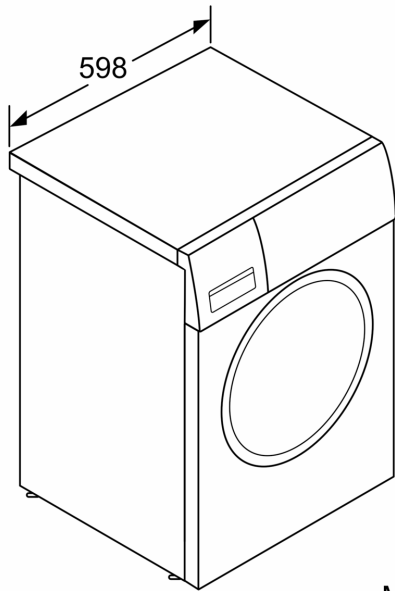

**Serie 4, Waschmaschine,
Frontloader, 7 kg, 1400 U/min.
WAN28122**

Maße in mm