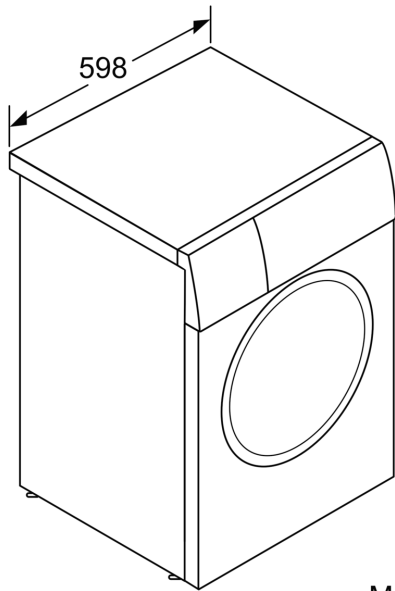

**Serie 4, Waschmaschine,
Frontloader, 7 kg, 1400 U/min.
WAN28117FF**

Maße in mm