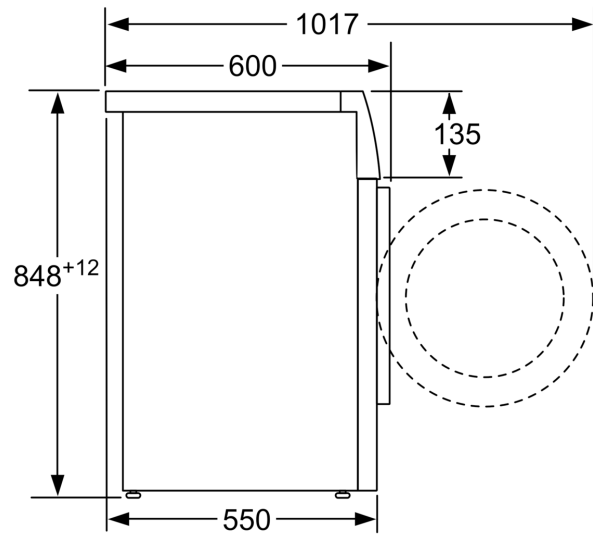

**Serie 4, Waschmaschine,
Frontloader, 7 kg, 1400 U/min.
WAN28117FF**

Maße in mm