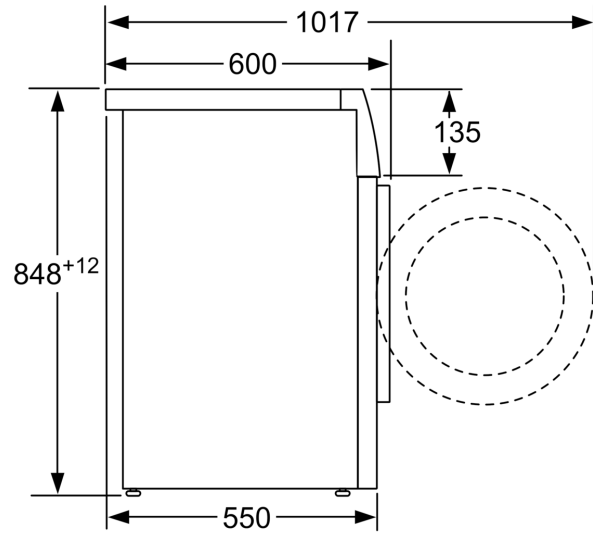

**Serie 4, Waschmaschine,
Frontloader, 8 kg, 1400 U/min.
WAN28108FF**

Maße in mm