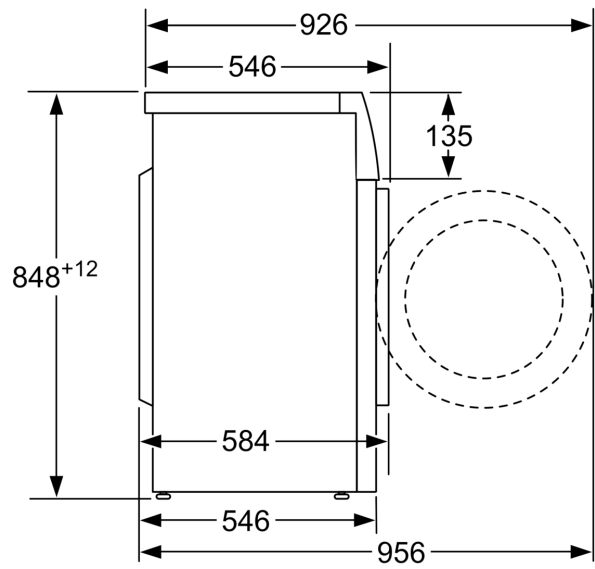

Bauform: Freistehend
 Türanschlag: Links
 Gehäusefarbe/-material: Weiß
 Länge Anschlusskabel: 160.0 cm
 Gerätehöhe: 848 mm
 Abmessungen des Gerätes: 848x598x546 mm
 Rollen: Nein
 Nettogewicht: 68.0 kg
 Trommelvolumen: 55 l
 Türrahmen: Weiß
 Anschlusswert: 2300 W
 Absicherung: 10 A
 Spannung: 220-240 V
 Frequenz: 50 Hz
 Energy Star Qualified: Nein
 inkl. Kabel: Ja
 Steckerart: Schuko-/Gardy mit Erdung
 Länge Zulaufschlauch (in): 59.05 "
 Abmessungen des verpackten Gerätes: 33.85 x 25.19 x 25.19
 Nettogewicht: 150.000 lbs
 Bruttogewicht: 152.000 lbs
 Länge Ablaufschlauch: 150.00 cm
 Länge Zulaufschlauch: 150.00 cm
 Abmessungen des verpackten Gerätes: 860 x 640 x 640 mm
 Bruttogewicht: 69.0 kg
 Anschlusswert: 2300 W
 Absicherung: 10 A
 Spannung: 220-240 V
 Frequenz: 50 Hz
 Wassersicherheitssystem: Mehrfachwasserschutz
 Maximale Schleuderdrehzahl: 1400 U/min
 Schleuderdrehzahl Optionen: Variabel
 Restzeitanzeige: Ja
 Programmablaufanzeige: LED-Display
 Energieeffizienzklasse: B
 Gewichteter Energieverbrauch in kWh pro 100 Waschzyklen im Programm eco 40-60: 51 kWh
 Maximale Beladungsmenge: 7.0 kg
 Wasserverbrauch in Litern im eco-Programm pro Zyklus: 45 l
 Dauer des Programms eco 40-60 in Stunden und Minuten bei Nennkapazität: 3:28 h
 Schleudereffizienzklasse des Programms eco 40-60: B
 Geräusch-Effizienzklasse: B
 Geräuschwert: 75 dB(A) re 1pW

Technische Informationen

- unterschiebbar ab 85 cm Nischenhöhe
- Gerätemaße (H x B): 84.8 cm x 59.8 cm
- Gerätetiefe: 54.6 cm
- Gerätetiefe inkl. Türe: 58.4 cm
- Gerätetiefe mit geöffneter Türe: 95.6 cm
- not stackable nicht für eine Wasch-Trocken-Säule geeignet

** Der angegebene Wert ist gerundet.

**Serie 2, Waschmaschine,
Frontloader, 7 kg, 1400 U/min.
WAJ28067FR**

Maße in mm

Maße in mm