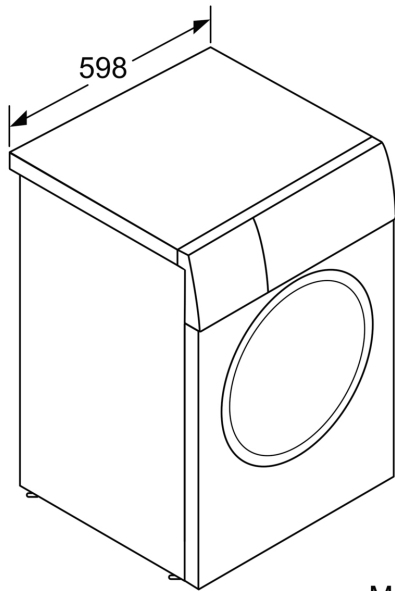

Bauform: Freistehend
 Türanschlag: Links
 Gehäusefarbe/-material: Weiß
 Länge Anschlusskabel: 160.0 cm
 Gerätehöhe: 848 mm
 Abmessungen des Gerätes: 848x598x546 mm
 Rollen: Nein
 Nettogewicht: 68.0 kg
 Trommelvolumen: 55 l
 Türrahmen: Weiß
 Anschlusswert: 2300 W
 Absicherung: 10 A
 Spannung: 220-240 V
 Frequenz: 50 Hz
 Energy Star Qualified: Nein
 inkl. Kabel: Ja
 Steckerart: Schuko-/Gardy mit Erdung
 Länge Zulaufschlauch (in): 59.05 "
 Abmessungen des verpackten Gerätes: 33.85 x 25.19 x 25.19
 Nettogewicht: 150.000 lbs
 Bruttogewicht: 152.000 lbs
 Länge Ablaufschlauch: 150.00 cm
 Länge Zulaufschlauch: 150.00 cm
 Abmessungen des verpackten Gerätes: 860 x 640 x 640 mm
 Bruttogewicht: 69.0 kg
 Anschlusswert: 2300 W
 Absicherung: 10 A
 Spannung: 220-240 V
 Frequenz: 50 Hz
 Wassersicherheitssystem: Mehrfachwasserschutz
 Maximale Schleuderdrehzahl: 1400 U/min
 Schleuderdrehzahl Optionen: Variabel
 Restzeitanzeige: Ja
 Programmablaufanzeige: LED-Display
 Energieeffizienzklasse: B
 Gewichteter Energieverbrauch in kWh pro 100 Waschzyklen im Programm eco 40-60: 51 kWh
 Maximale Beladungsmenge: 7.0 kg
 Wasserverbrauch in Litern im eco-Programm pro Zyklus: 45 l
 Dauer des Programms eco 40-60 in Stunden und Minuten bei Nennkapazität: 3:28 h
 Schleudereffizienzklasse des Programms eco 40-60: B
 Geräusch-Effizienzklasse: B
 Geräuschwert: 75 dB(A) re 1pW

Technische Informationen

- unterschiebbar ab 85 cm Nischenhöhe
- Gerätemaße (H x B): 84.8 cm x 59.8 cm
- Gerätetiefe: 54.6 cm
- Gerätetiefe inkl. Türe: 58.4 cm
- Gerätetiefe mit geöffneter Türe: 95.6 cm
- not stackable nicht für eine Wasch-Trocken-Säule geeignet

** Der angegebene Wert ist gerundet.

**Serie 2, Waschmaschine,
Frontloader, 7 kg, 1400 U/min.
WAJ28067FR**

Maße in mm

Maße in mm