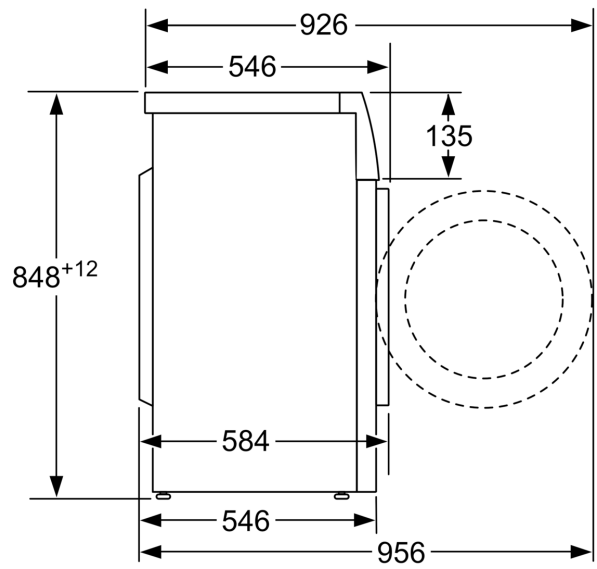

**Series 2, washing machine,
frontloader fullsize, 7 kg, 1400 rpm
WAJ28063FG**

Maße in mm