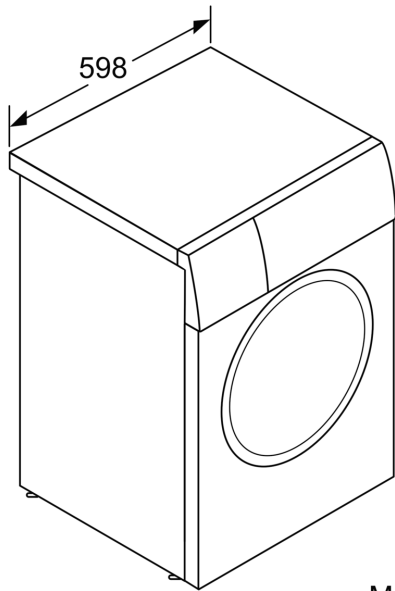

**Series 2, washing machine,
frontloader fullsize, 7 kg, 1400 rpm
WAJ28063FG**

Maße in mm